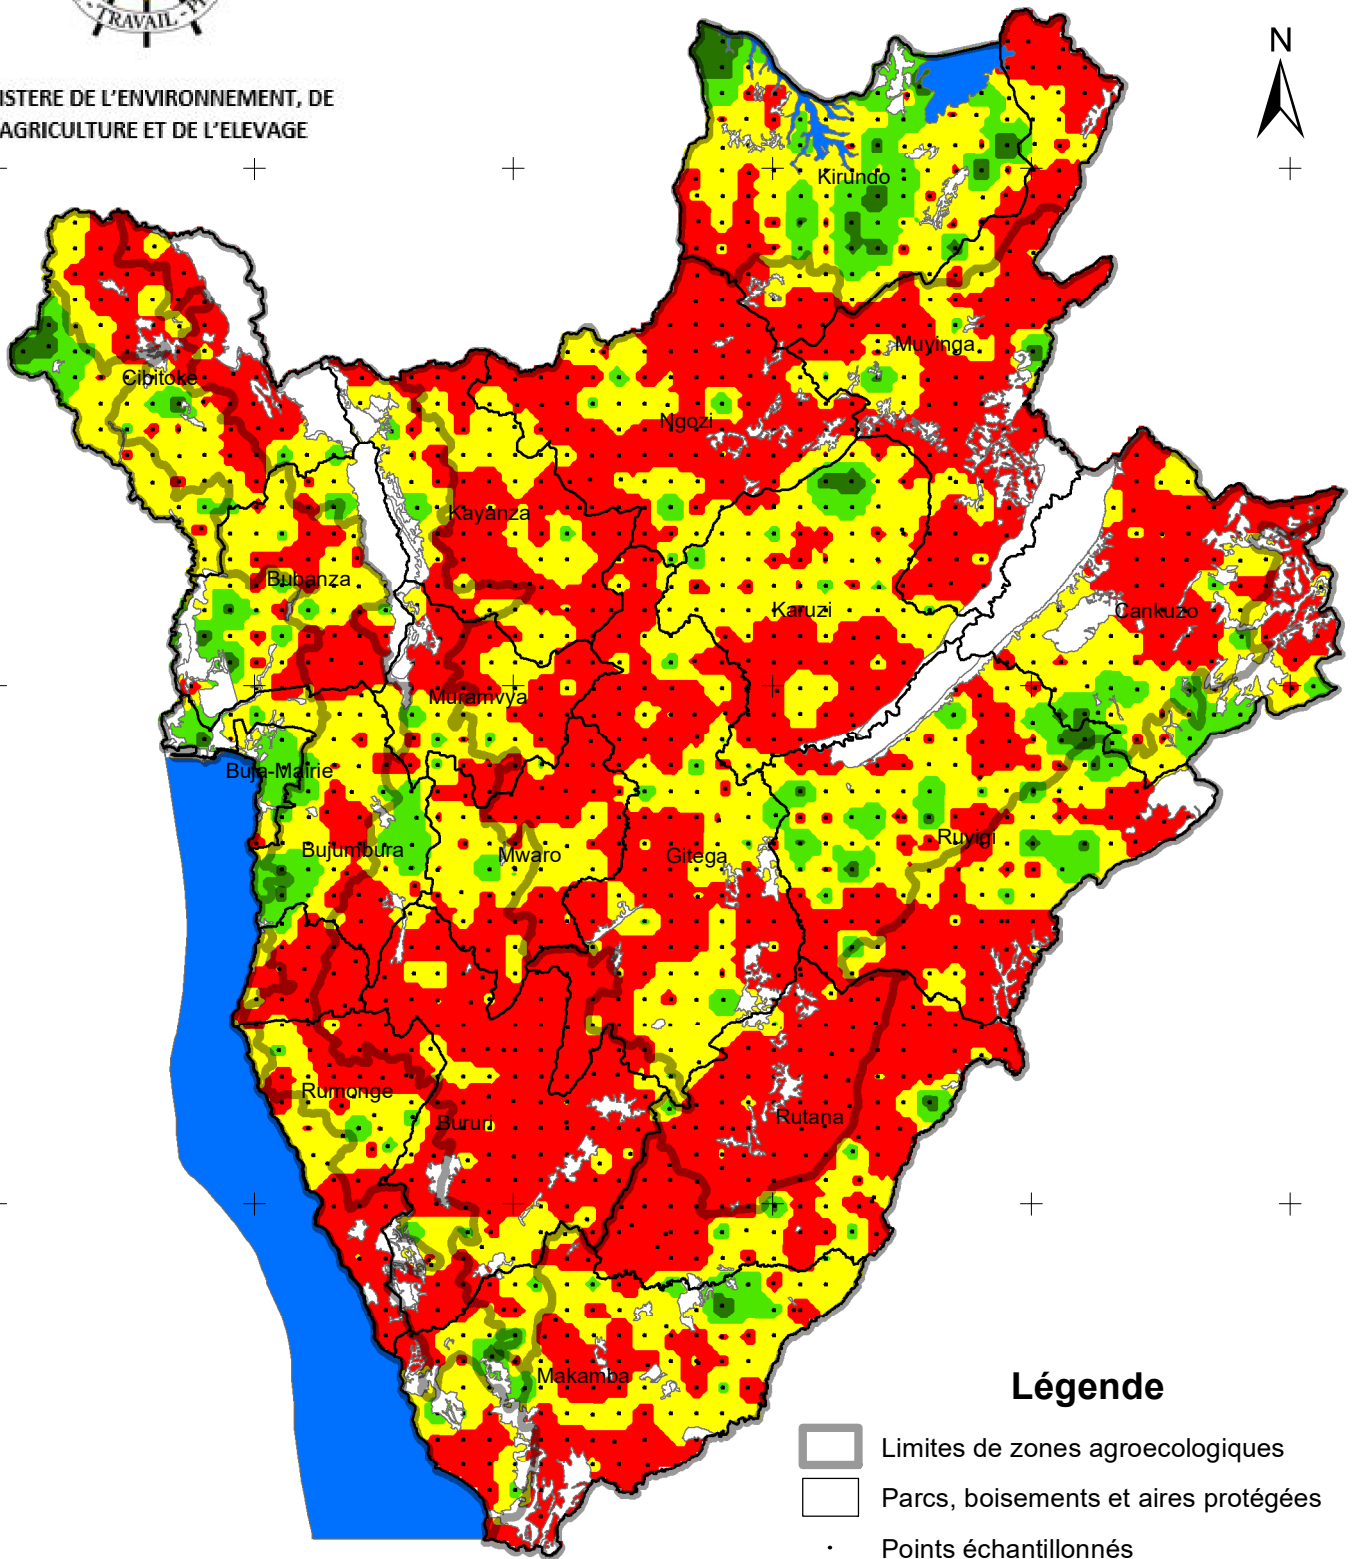

# TENEURS EN POTASSIUM ECHANGEABLE DES SOLS DU BURUNDI

MINISTRE DE L'ENVIRONNEMENT, DE L'AGRICULTURE ET DE L'ELEVAGE

## Légende

- Limites de zones agroécologiques
- Parcs, boisements et aires protégées
- Points échantillonnés

### Niveau de K (meq/100 g)

- <0,25: Sol pauvre
- 0,25-0,5: Sol moyen
- 0,5-1,0: Sol riche
- >1: Sol très riche

0 15 30 60 km

Production: Janvier 2022