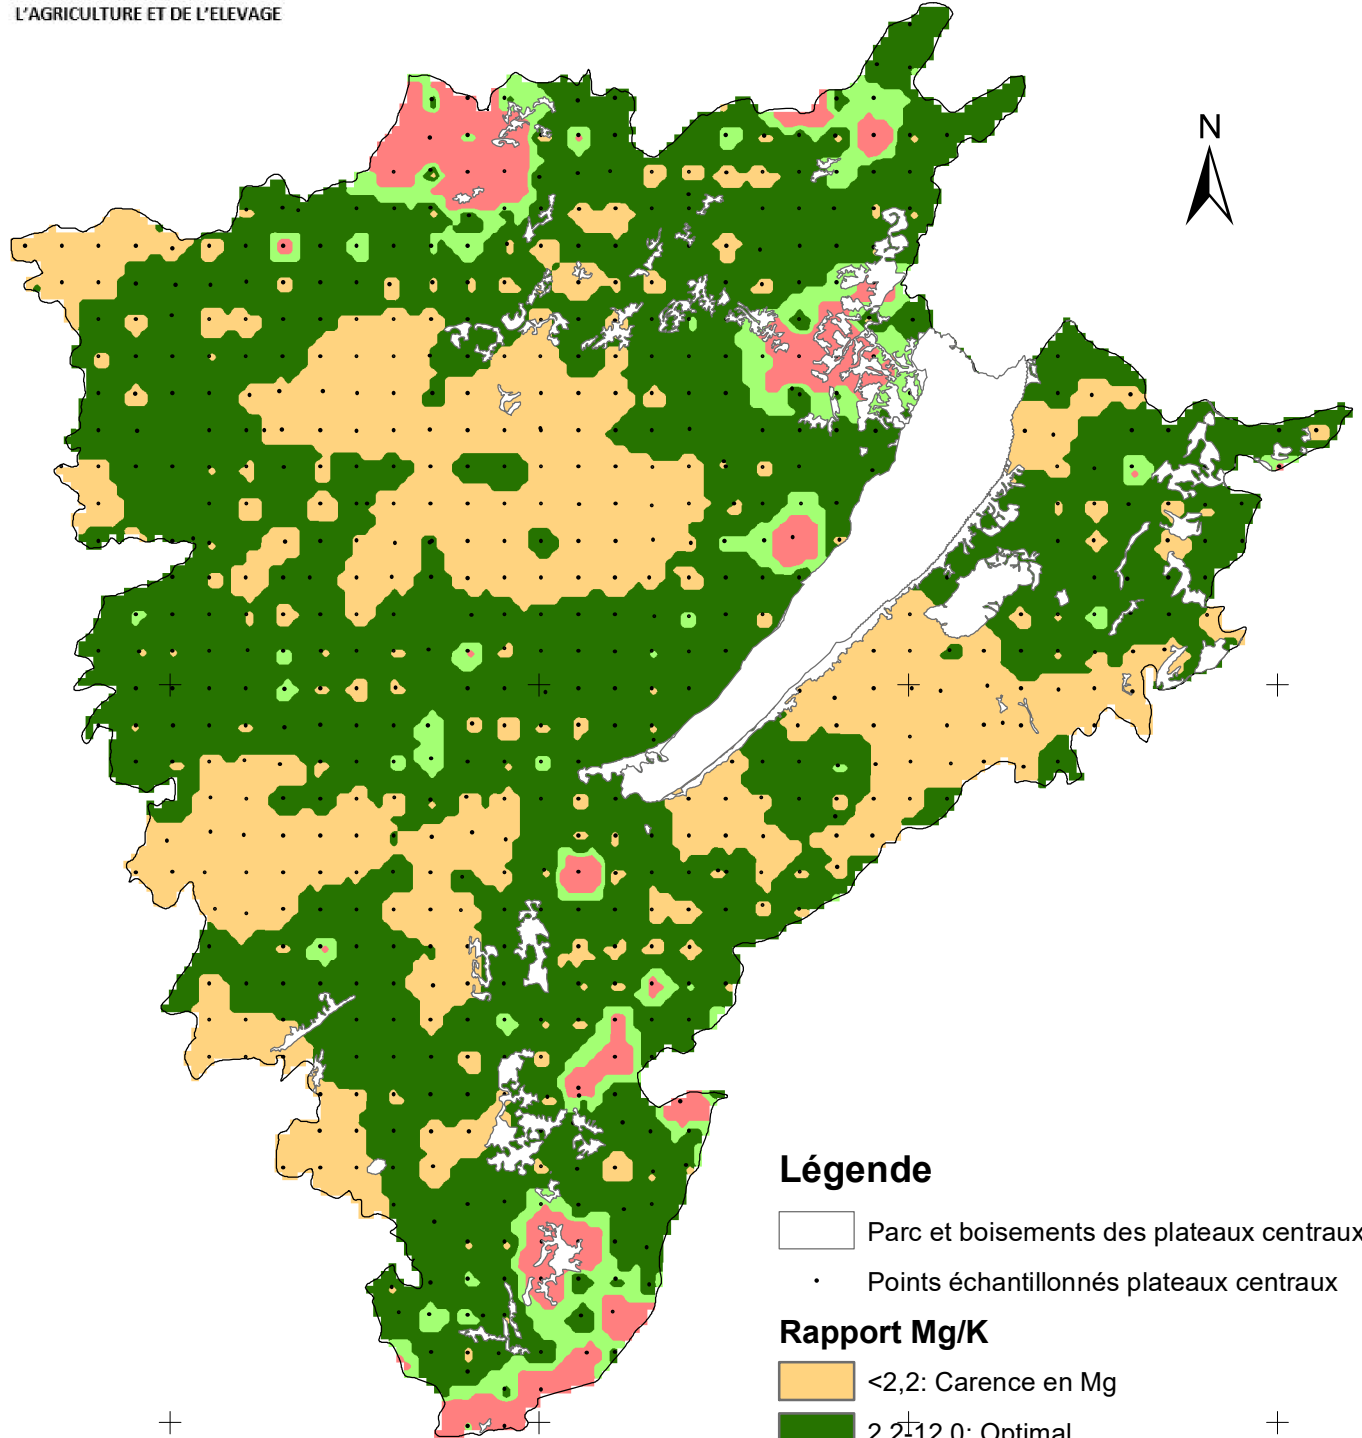

800000.000000

840000.000000

880000.000000

920000.000000

REPUBLIQUE DU BURUNDI

RAPPORT Mg/K DES SOLS DES PLATEAUX CENTRAUX

MINISTRE DE L'ENVIRONNEMENT, DE
L'AGRICULTURE ET DE L'ELEVAGE

Légende

- Parc et boisements des plateaux centraux
- Points échantillonnés plateaux centraux

Rapport Mg/K

- <2,2: Carence en Mg
- 2,2-12,0: Optimal
- 12,0-20,0: Acceptable
- >20,0: Carence en K

0 5 10 20 km

Production: Janvier 2022

800000.000000

840000.000000

880000.000000

920000.000000

9720000.000000

9640000.000000

9560000.000000

9720000.000000