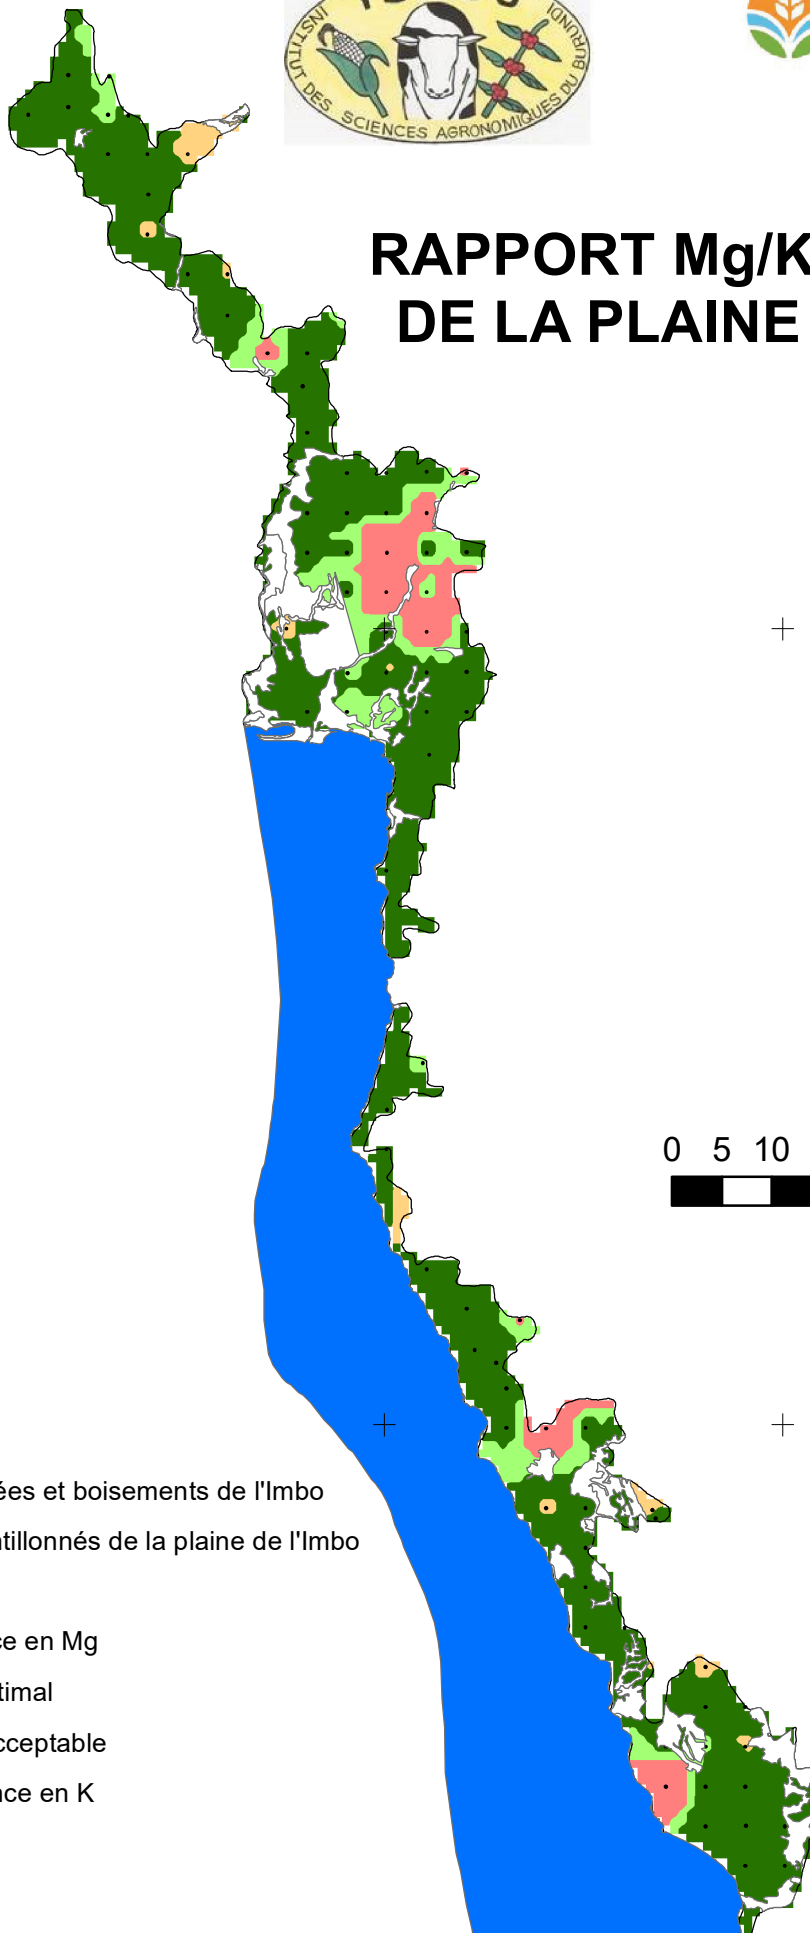

720000.000000

760000.000000

800000.000000

REPUBLIQUE DU BURUNDI

MINISTRE DE L'ENVIRONNEMENT, DE L'AGRICULTURE ET DE L'ELEVAGE

RAPPORT Mg/K DES SOLS DE LA PLAINE DE L'IMBO

Légende

- Aires protégées et boisements de l'Imbo
- Points échantillonnés de la plaine de l'Imbo

Rapport Mg/K

- <2,2: Carence en Mg
- 2,2-12,0: Optimal
- 12,0-20,0: Acceptable
- >20,0: Carence en K

Production: Janvier 2022

720000.000000

760000.000000

800000.000000

9640000.000000

9640000.000000