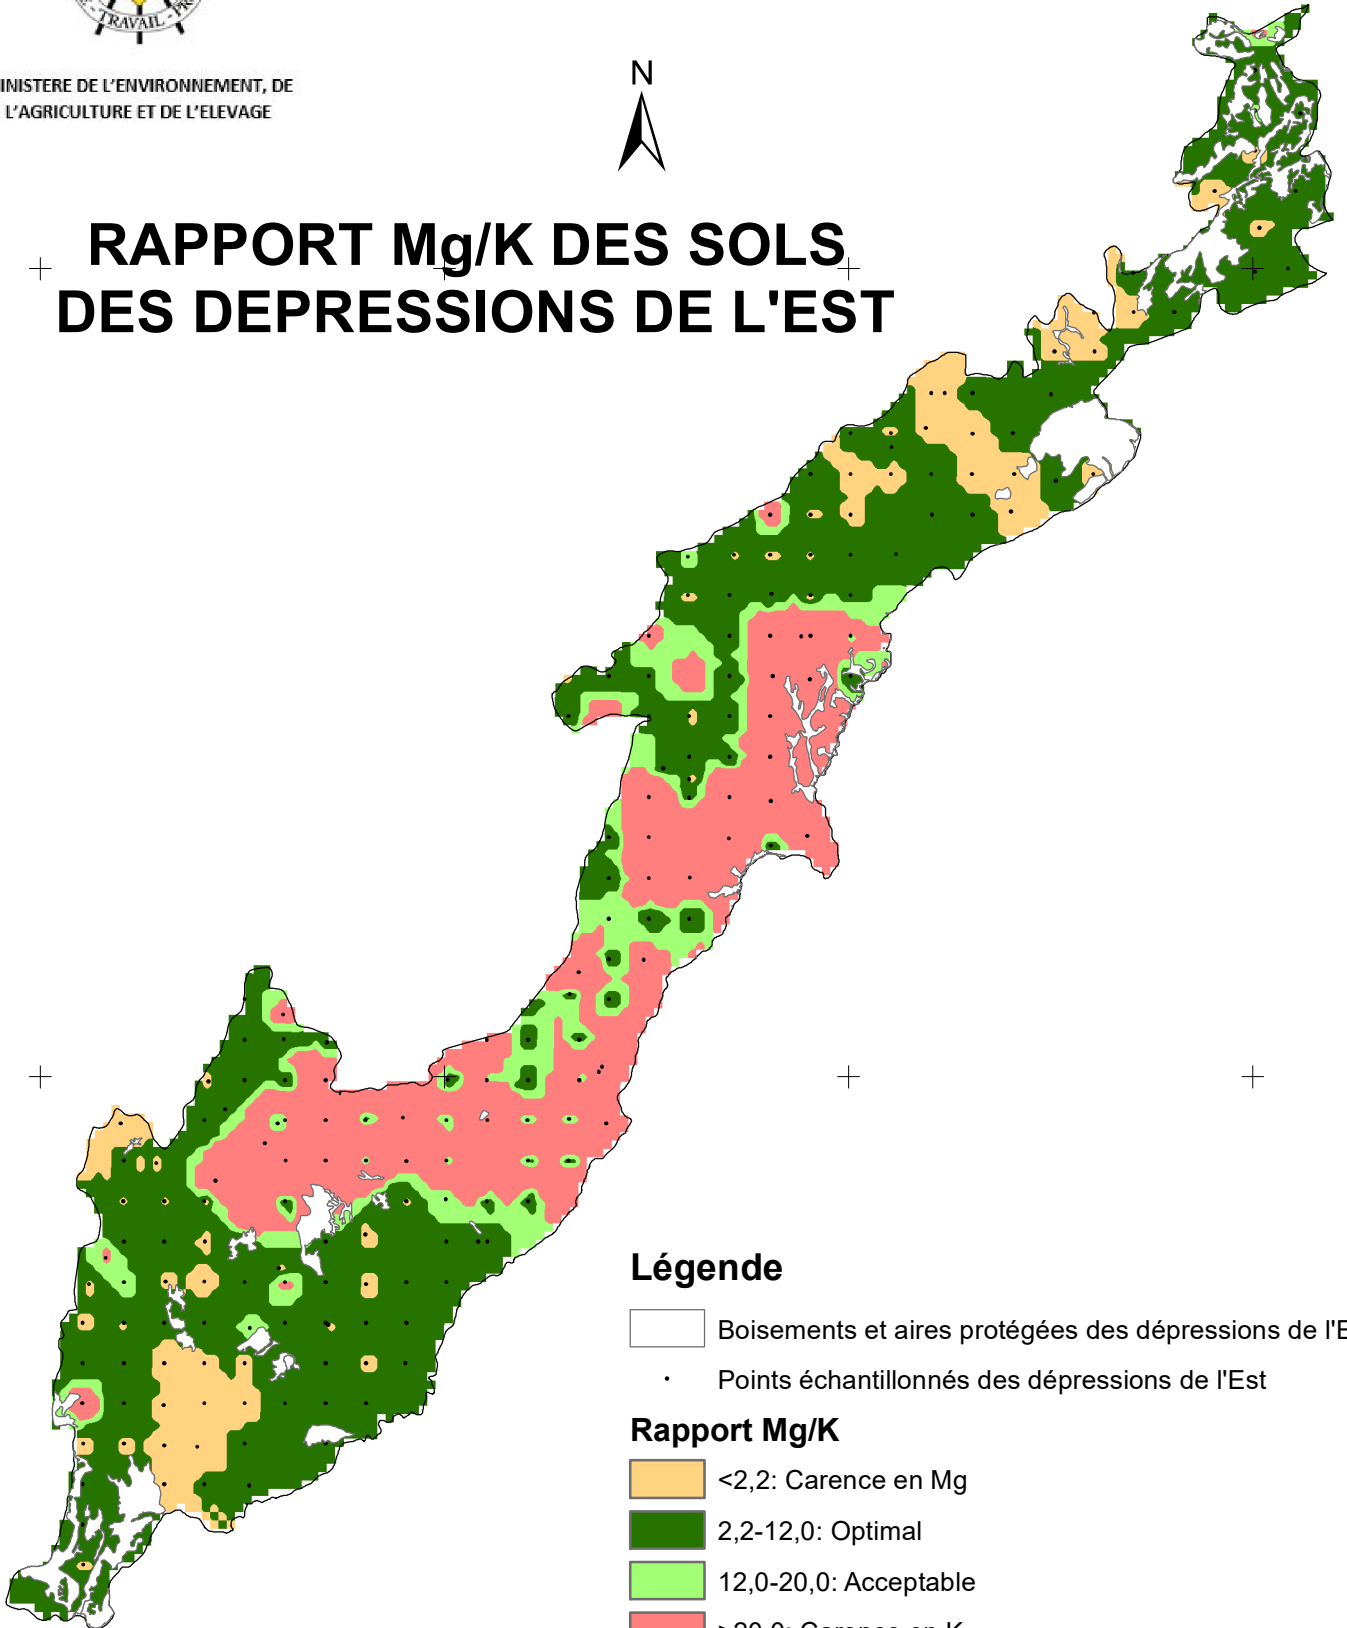

800000,000000

840000,000000

880000,000000

920000,000000

REPUBLIQUE DU BURUNDI

MINISTRE DE L'ENVIRONNEMENT, DE  
L'AGRICULTURE ET DE L'ELEVAGE

# RAPPORT Mg/K DES SOLS DES DEPRESSIONS DE L'EST

## Légende

-  Boisements et aires protégées des dépressions de l'Est
-  Points échantillonnés des dépressions de l'Est