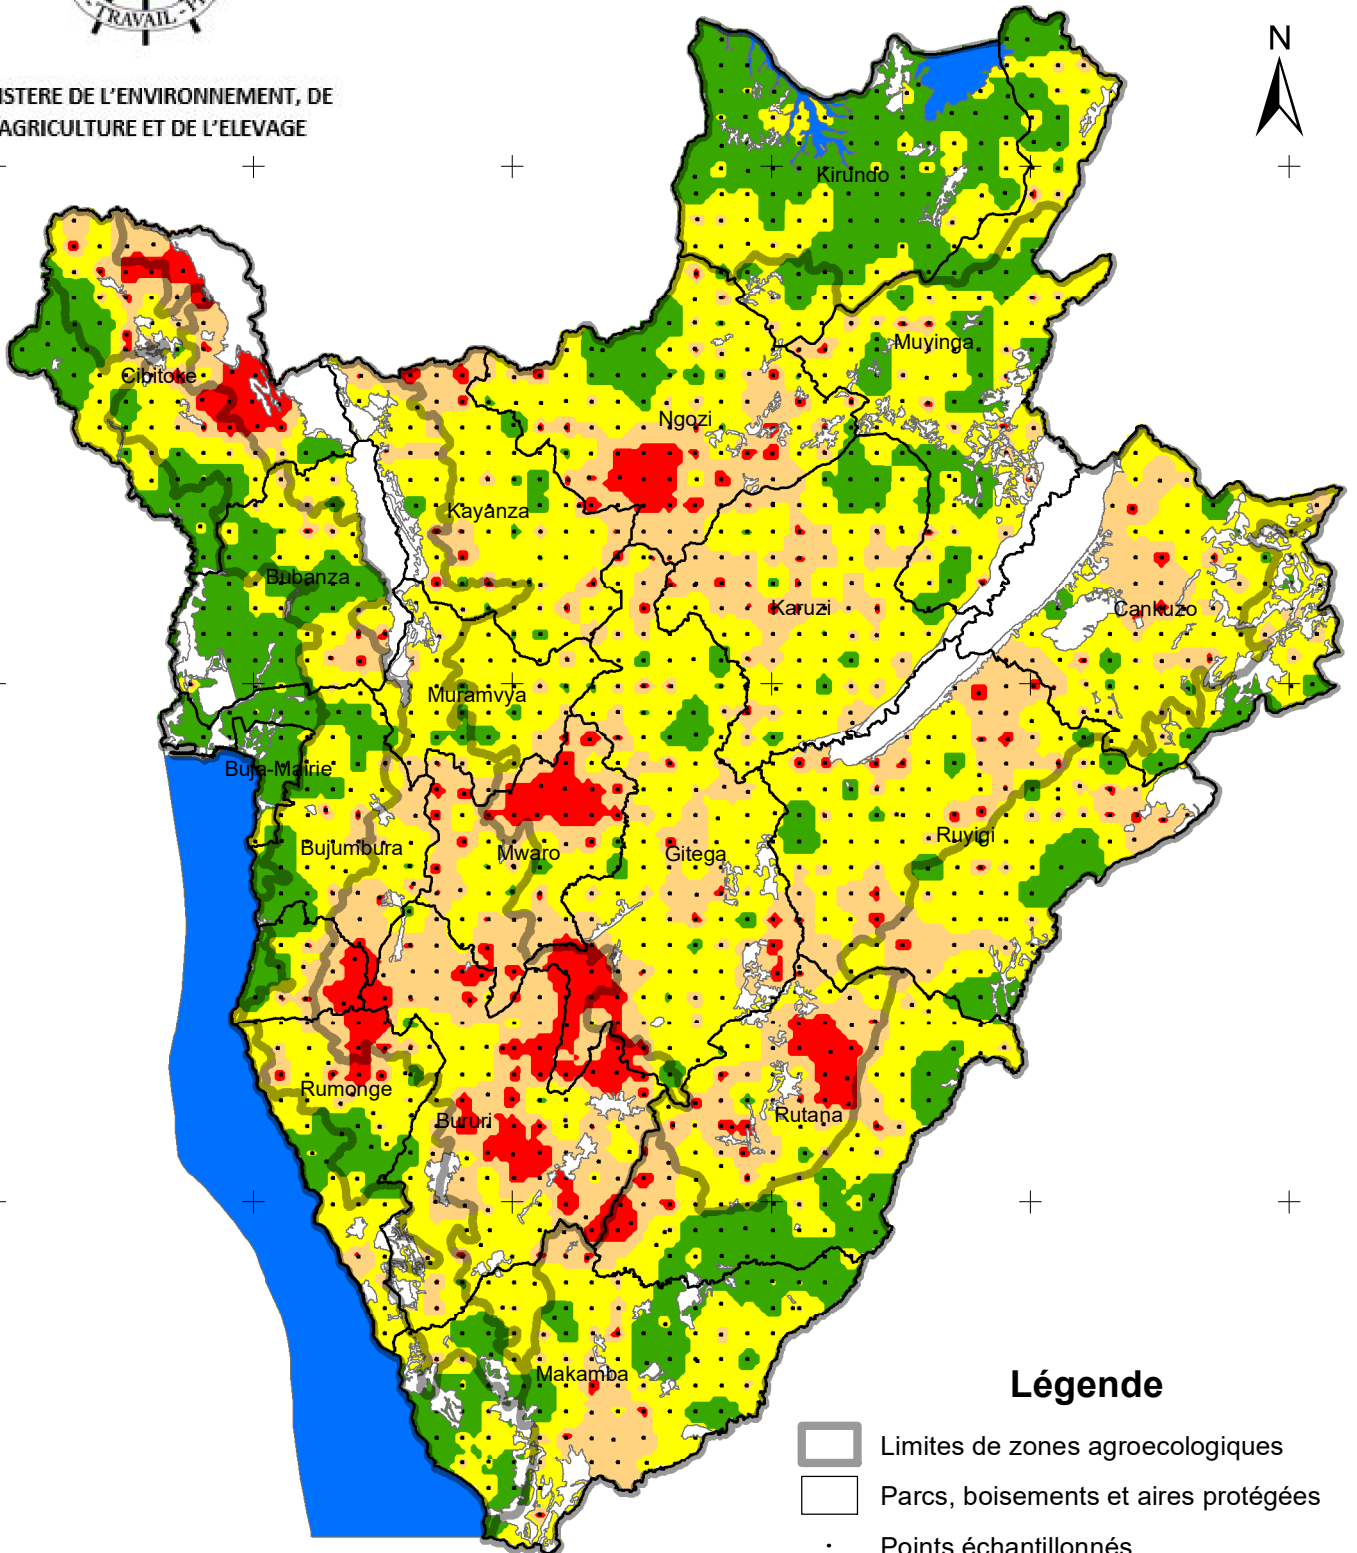

TENEURS EN MAGNESIUM ECHANGEABLE DES SOLS DU BURUNDI

MINISTRE DE L'ENVIRONNEMENT, DE L'AGRICULTURE ET DE L'ELEVAGE

Légende

- Limites de zones agroécologiques
- Parcs, boisements et aires protégées
- Points échantillonnés

Niveau de Mg (meq/100 g)

- <0,2: très faible
- 0,2-0,5: faible
- 0,5-1,5: moyen
- >1,5: élevé

0 15 30 60 km

Production: Janvier 2022