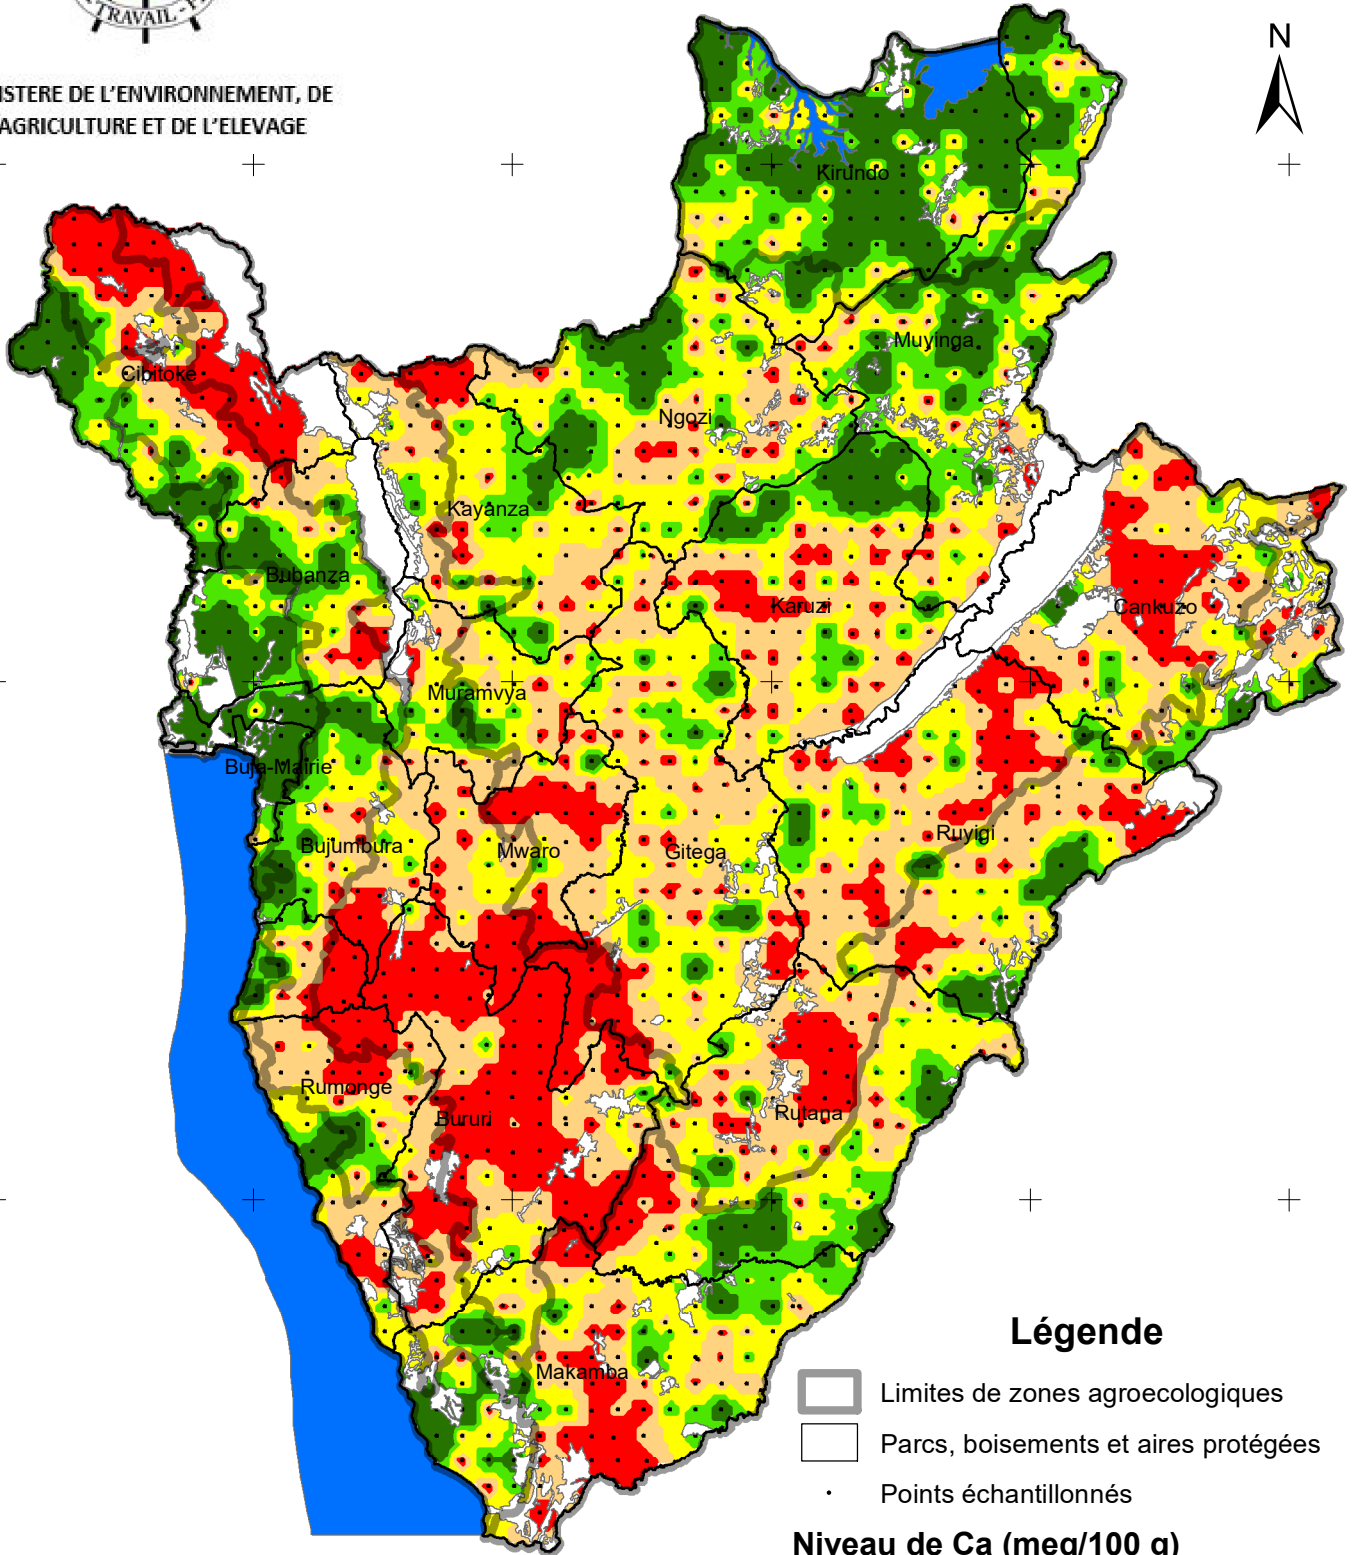

# TENEURS EN CALCIUM ECHANGEABLE DES SOLS DU BURUNDI

MINISTRE DE L'ENVIRONNEMENT, DE L'AGRICULTURE ET DE L'ELEVAGE

## Légende

- Limites de zones agroécologiques
- Parcs, boisements et aires protégées
- Points échantillonnés

### Niveau de Ca (meq/100 g)

- <1: très faible
- 1-2: faible
- 2-3,5: moyen
- 3,5-5: élevé
- >5: très élevé

0 15 30 60 km

Production: Janvier 2022