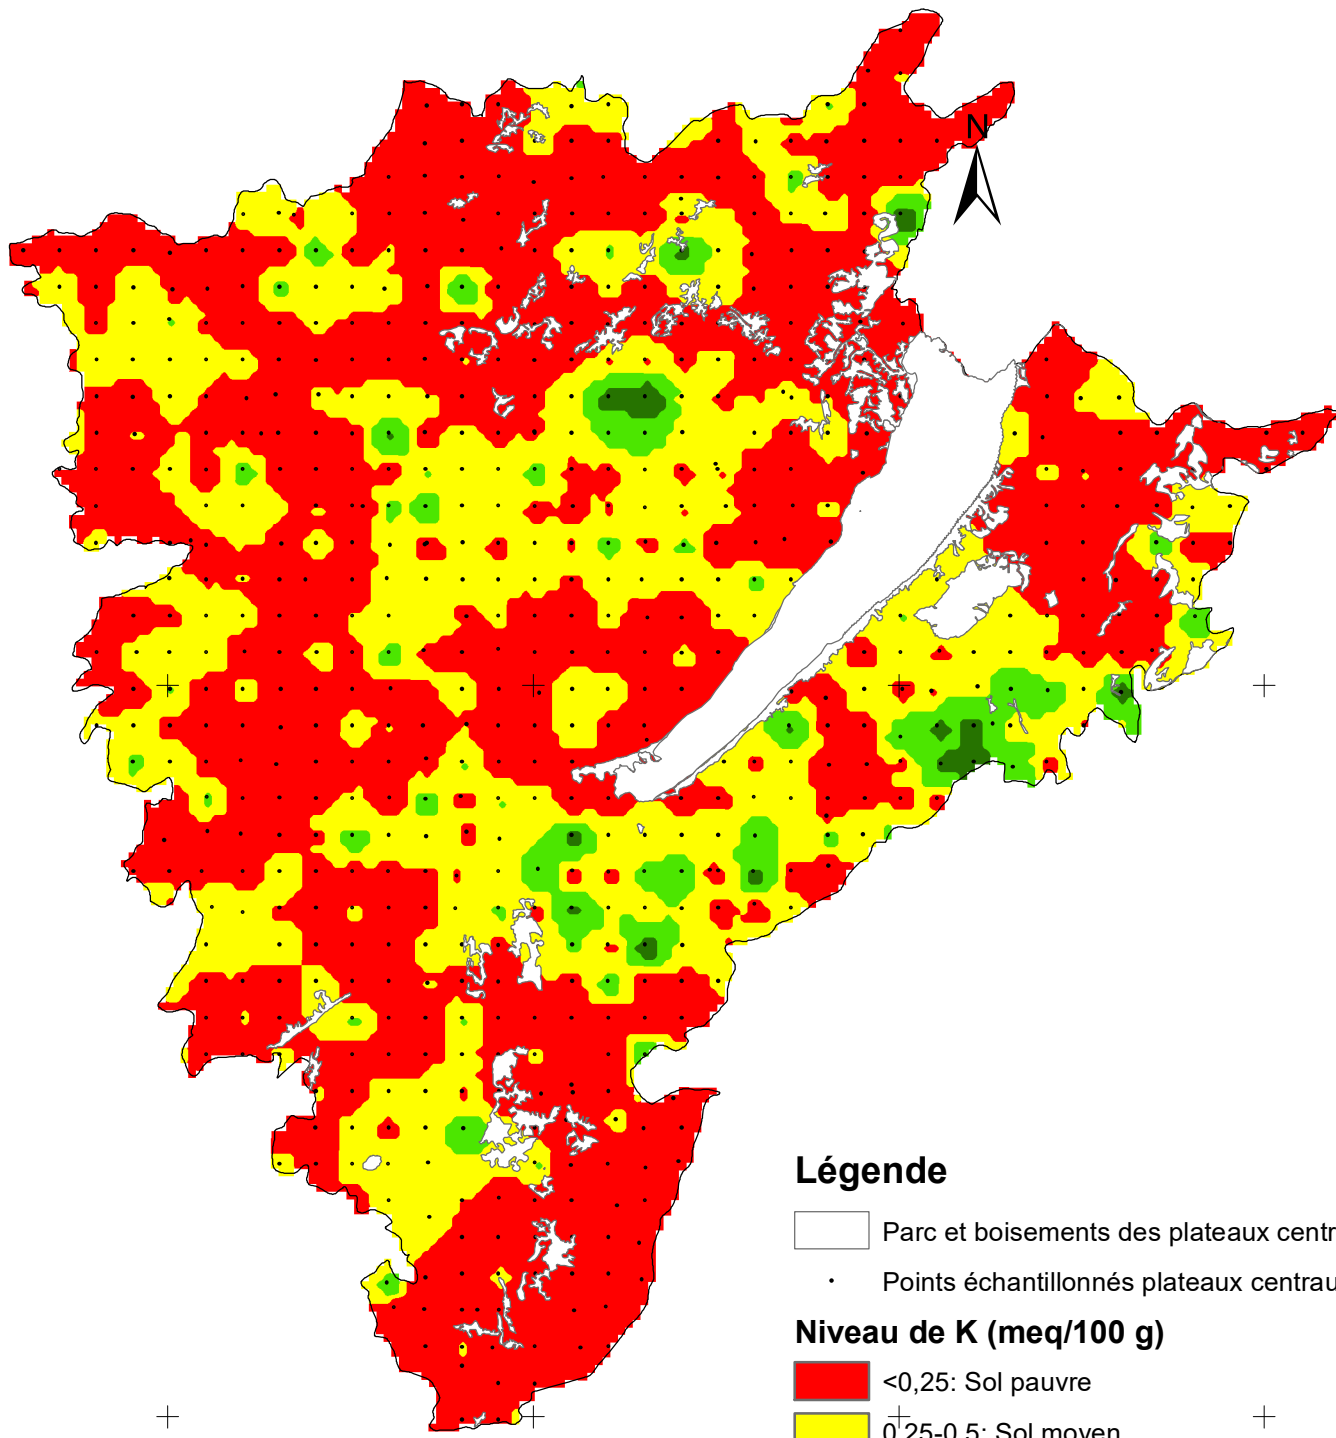

# TENEURS EN POTASSIUM ECHANGEABLE DES SOLS DES PLATEAUX CENTRAUX

9720000 000000

9640000 000000

9560000 000000

9720000 000000

9640000 000000

9560000 000000

## Légende

- Parc et boisements des plateaux centraux
- Points échantillonnés plateaux centraux

## Niveau de K (meq/100 g)

- <0,25: Sol pauvre
- 0,25-0,5: Sol moyen
- 0,5-1,0: Sol riche
- >1,0: Sol très riche

0 5 10 20 km

Production: Janvier 2022

800000 000000

840000 000000

880000 000000

920000 000000