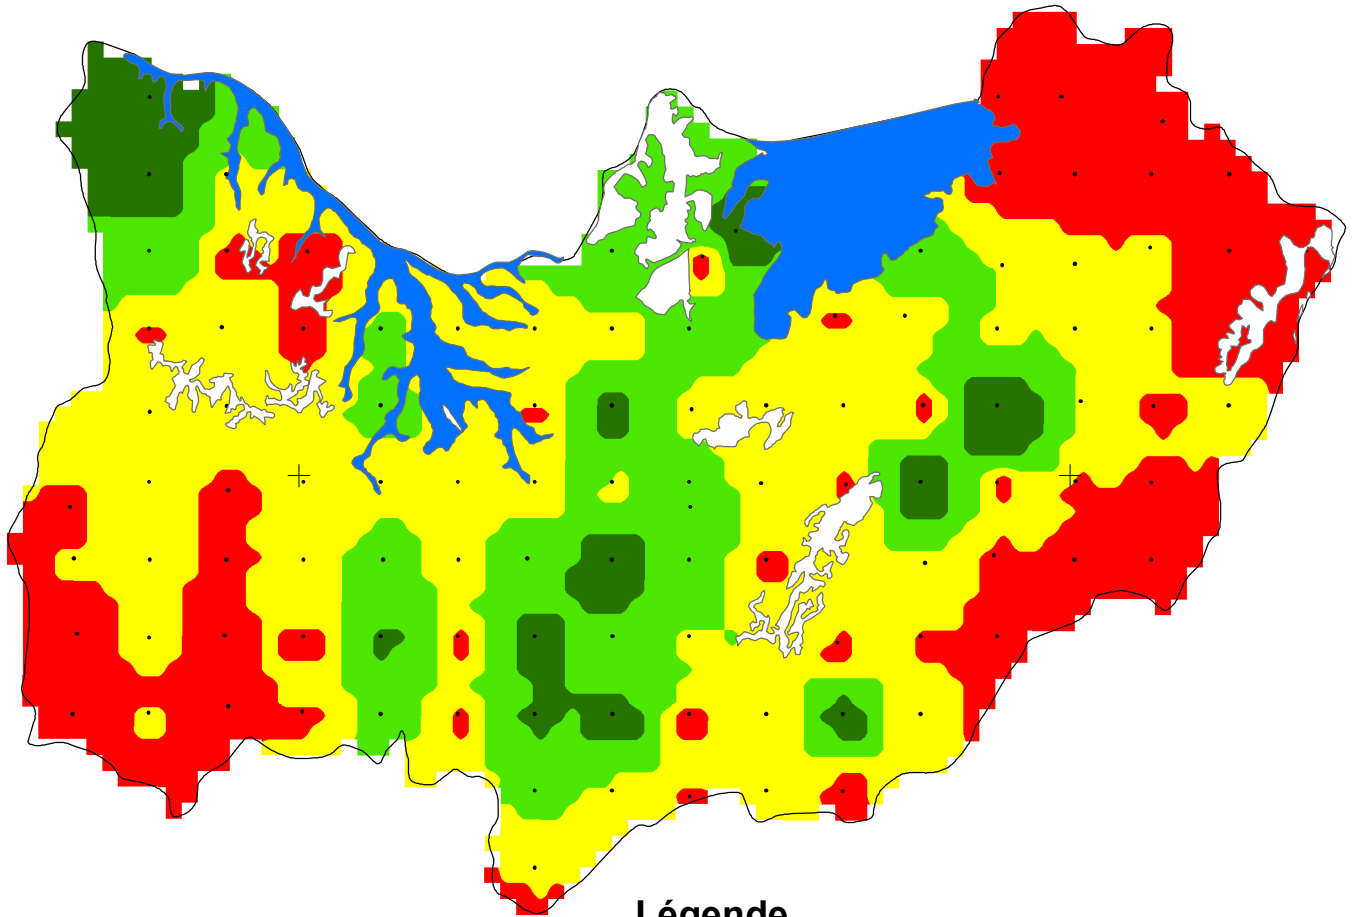

840000.000000

880000.000000

REPUBLIQUE DU BURUNDI

MINISTRE DE L'ENVIRONNEMENT, DE
L'AGRICULTURE ET DE L'ELEVAGE

TENEURS EN POTASSIUM ECHANGEABLE DES SOLS DES DEPRESSIONS DU NORD

9720000.000000

9720000.000000

Légende

-  Boisements et aires protégées du Nord
-  Points échantillonnés des dépressions du Nord

Niveau de K (meq/100 g)

-  <0,25: Sol pauvre
-  0,25-0,5: Sol moyen
-  0,5-1,0: Sol riche
-  >1,0: Sol très riche

Production: Janvier 2022

840000.000000

880000.000000