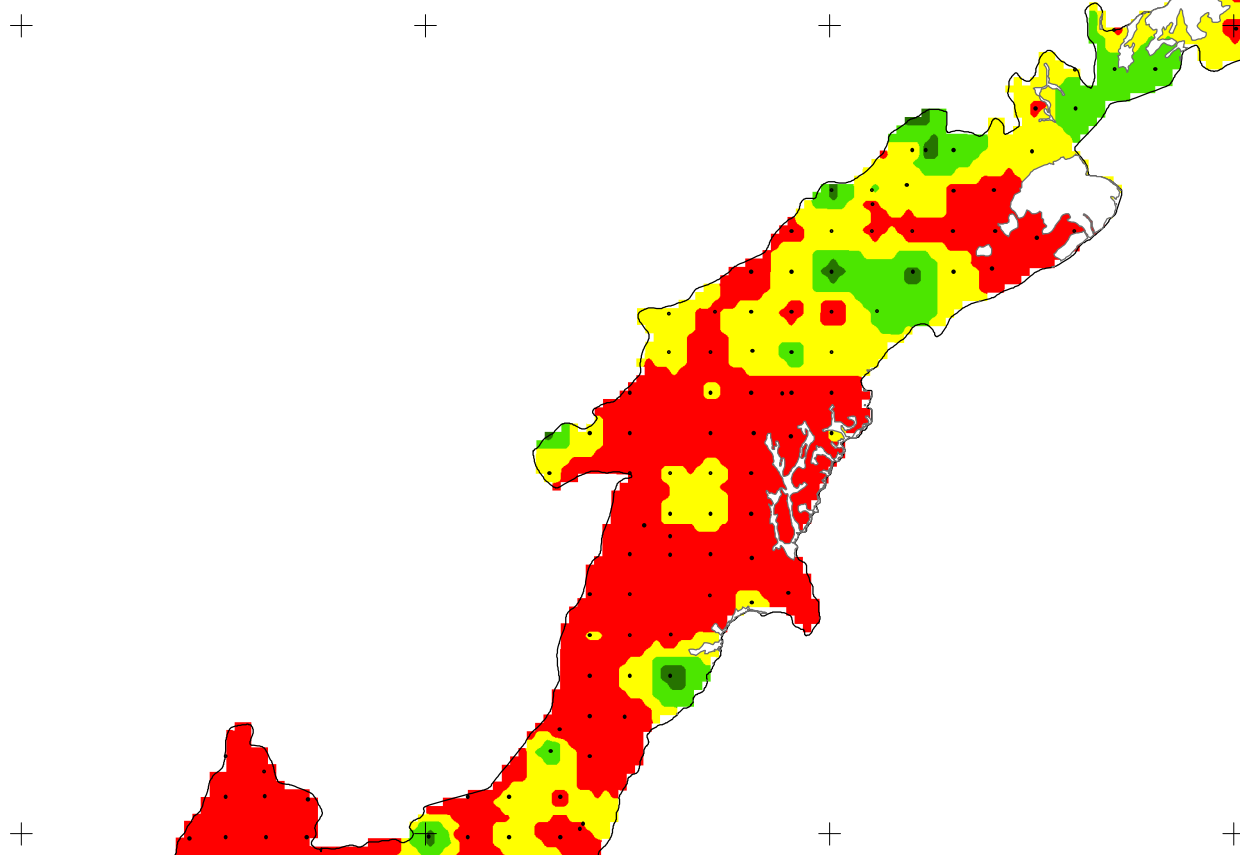

800000.000000

840000.000000

880000.000000

920000.000000

REPUBLIQUE DU BURUNDI

MINISTRE DE L'ENVIRONNEMENT, DE
L'AGRICULTURE ET DE L'ELEVAGE

TENEURS EN POTASSIUM ECHANGEABLE DES SOLS DES DEPRESSIONS DE L'EST

Légende

-  Boisements et aires protégées des dépressions de l'Est
-  Points échantillonnés des dépressions de l'Est

Niveau de K (meq/100 g)

-  <0,25: Sol pauvre
-  0,25-0,5: Sol moyen
-  0,5-1,0: Sol riche
-  >1,0: Sol très riche

0 5 10 20 km

Production: Janvier 2022

800000.000000

840000.000000

880000.000000

920000.000000

9640000.000000

9560000.000000