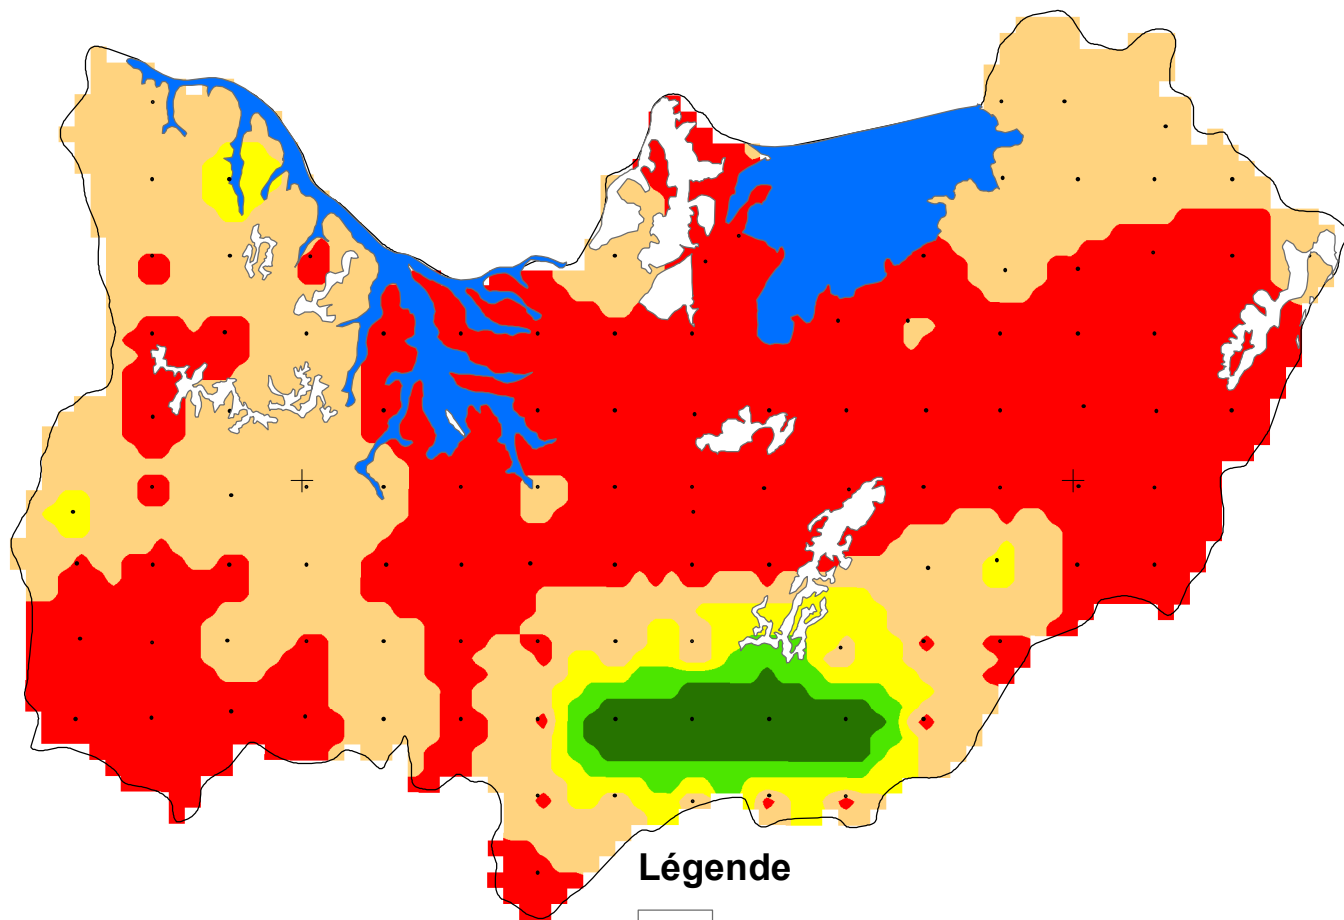

MINISTRE DE L'ENVIRONNEMENT, DE L'AGRICULTURE ET DE L'ELEVAGE

TENEURS EN PHOSPHORE ASSIMILABLE DES SOLS DES DEPRESSIONS DU NORD

Légende

-  Boisements et aires protégées du Nord
-  Points échantillonnés des dépressions du Nord

Niveau de P (ppm)

-  <5: très faible disponibilité
-  5-20: faible disponibilité
-  20-50: disponibilité moyenne
-  50-100: bonne disponibilité
-  >100: très bonne disponibilité

Production: Janvier 2022