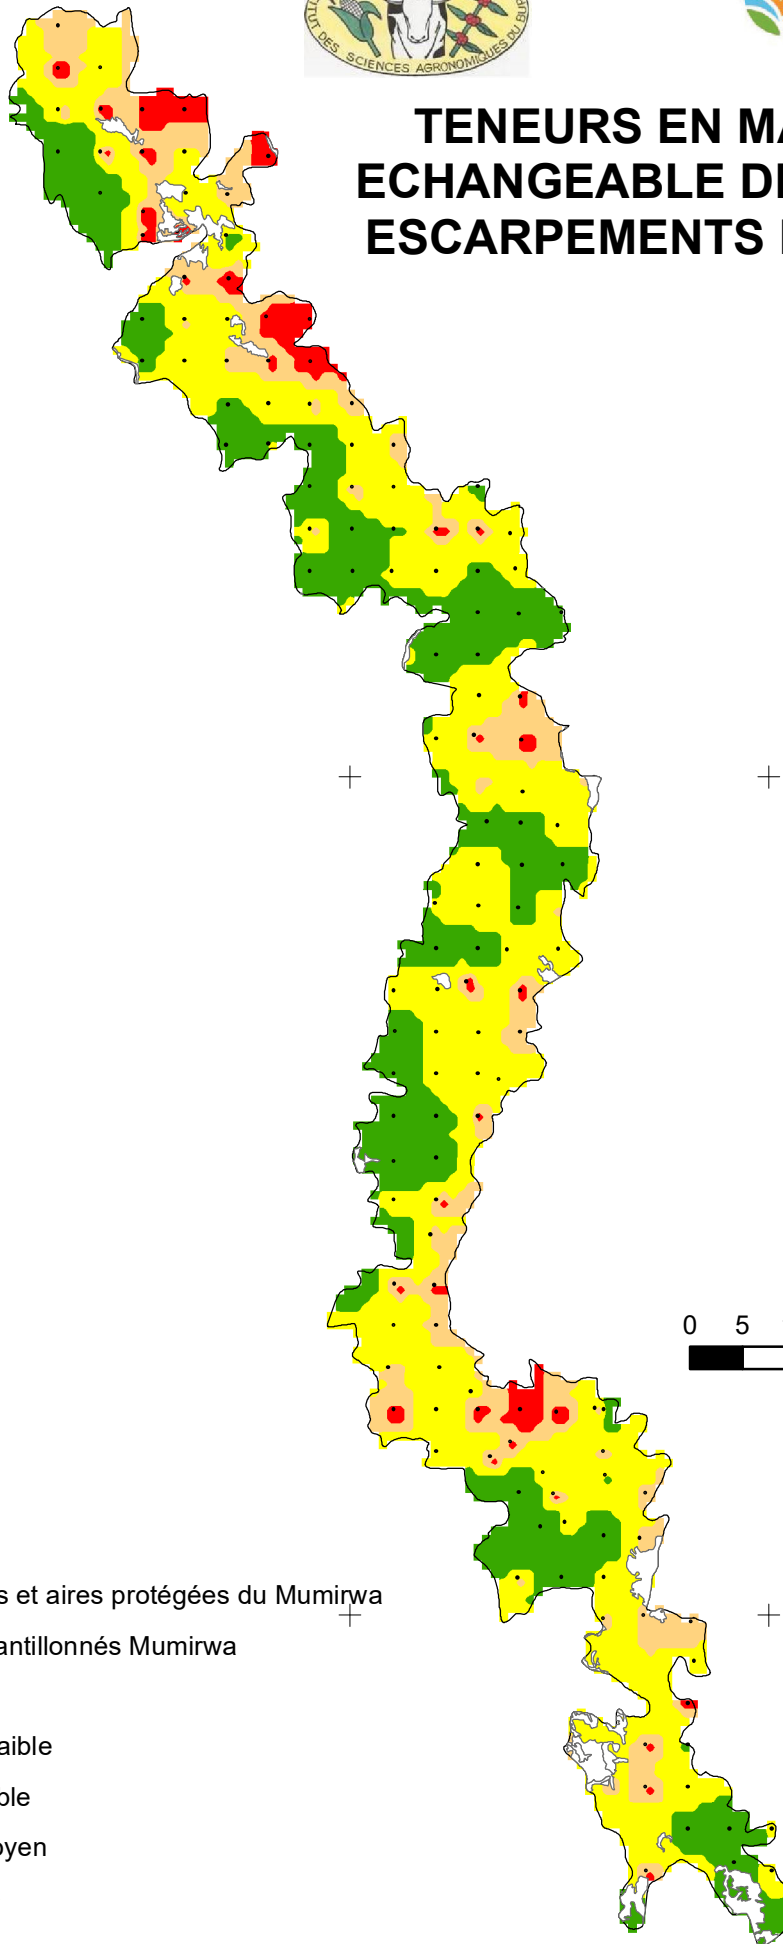

# TENEURS EN MAGNESIUM ECHANGEABLE DES SOLS DES ESCARPEMENTS DE MUMIRWA

## Légende

- Boisements et aires protégées du Mumirwa
- Points échantillonnés Mumirwa

## Niveau de Mg

- <0,2: très faible
- 0,2-0,5: faible
- 0,5-1,5: moyen
- >1,5: élevé

Production: Janvier 2022