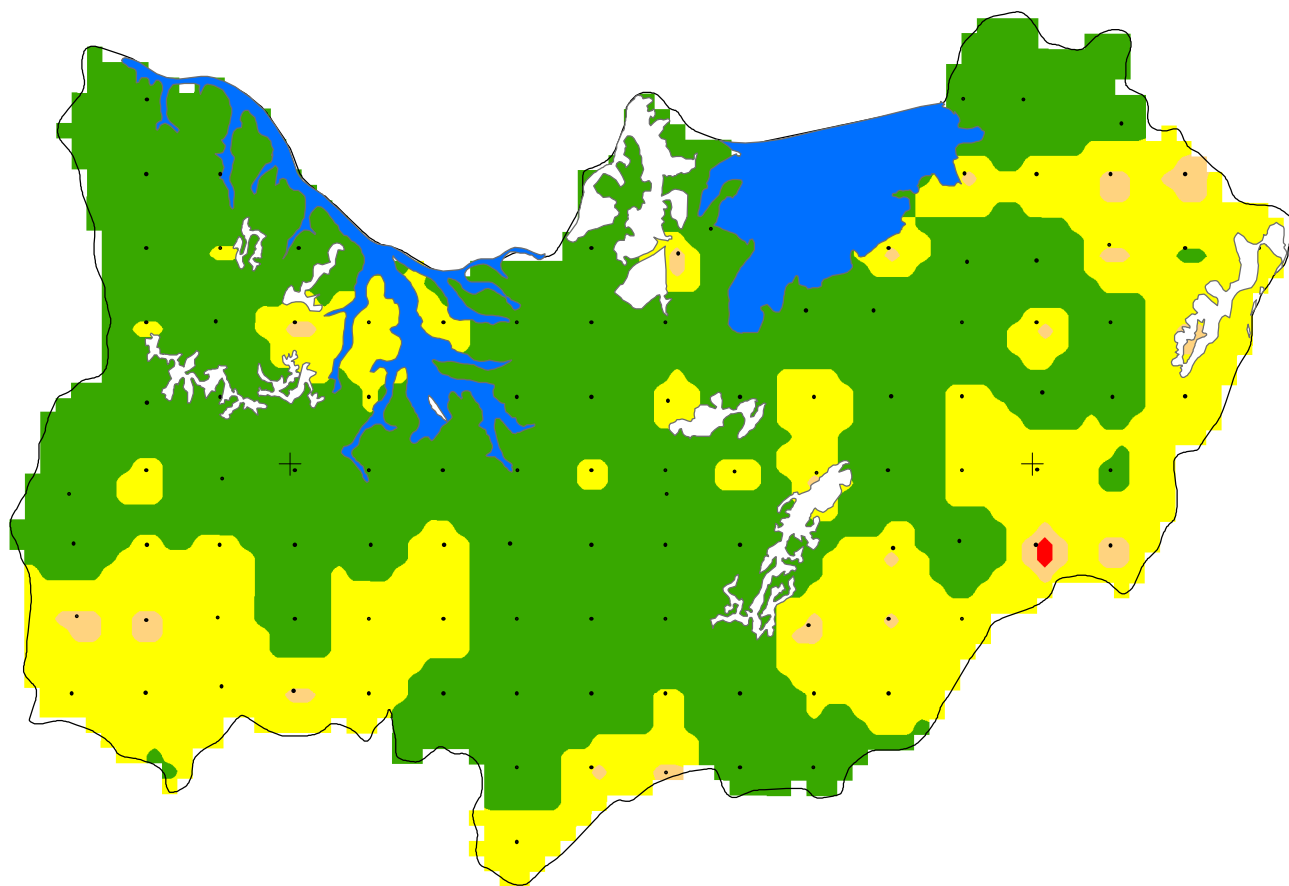

REPUBLIQUE DU BURUNDI

 MINISTRE DE L'ENVIRONNEMENT, DE  
L'AGRICULTURE ET DE L'ELEVAGE

## TENEURS EN MAGNESIUM ECHANGEABLE DES SOLS DES DEPRESSIONS DU NORD

### Légende

-  Boisements et aires protégées du Nord
-  Points échantillonnés des dépressions du Nord