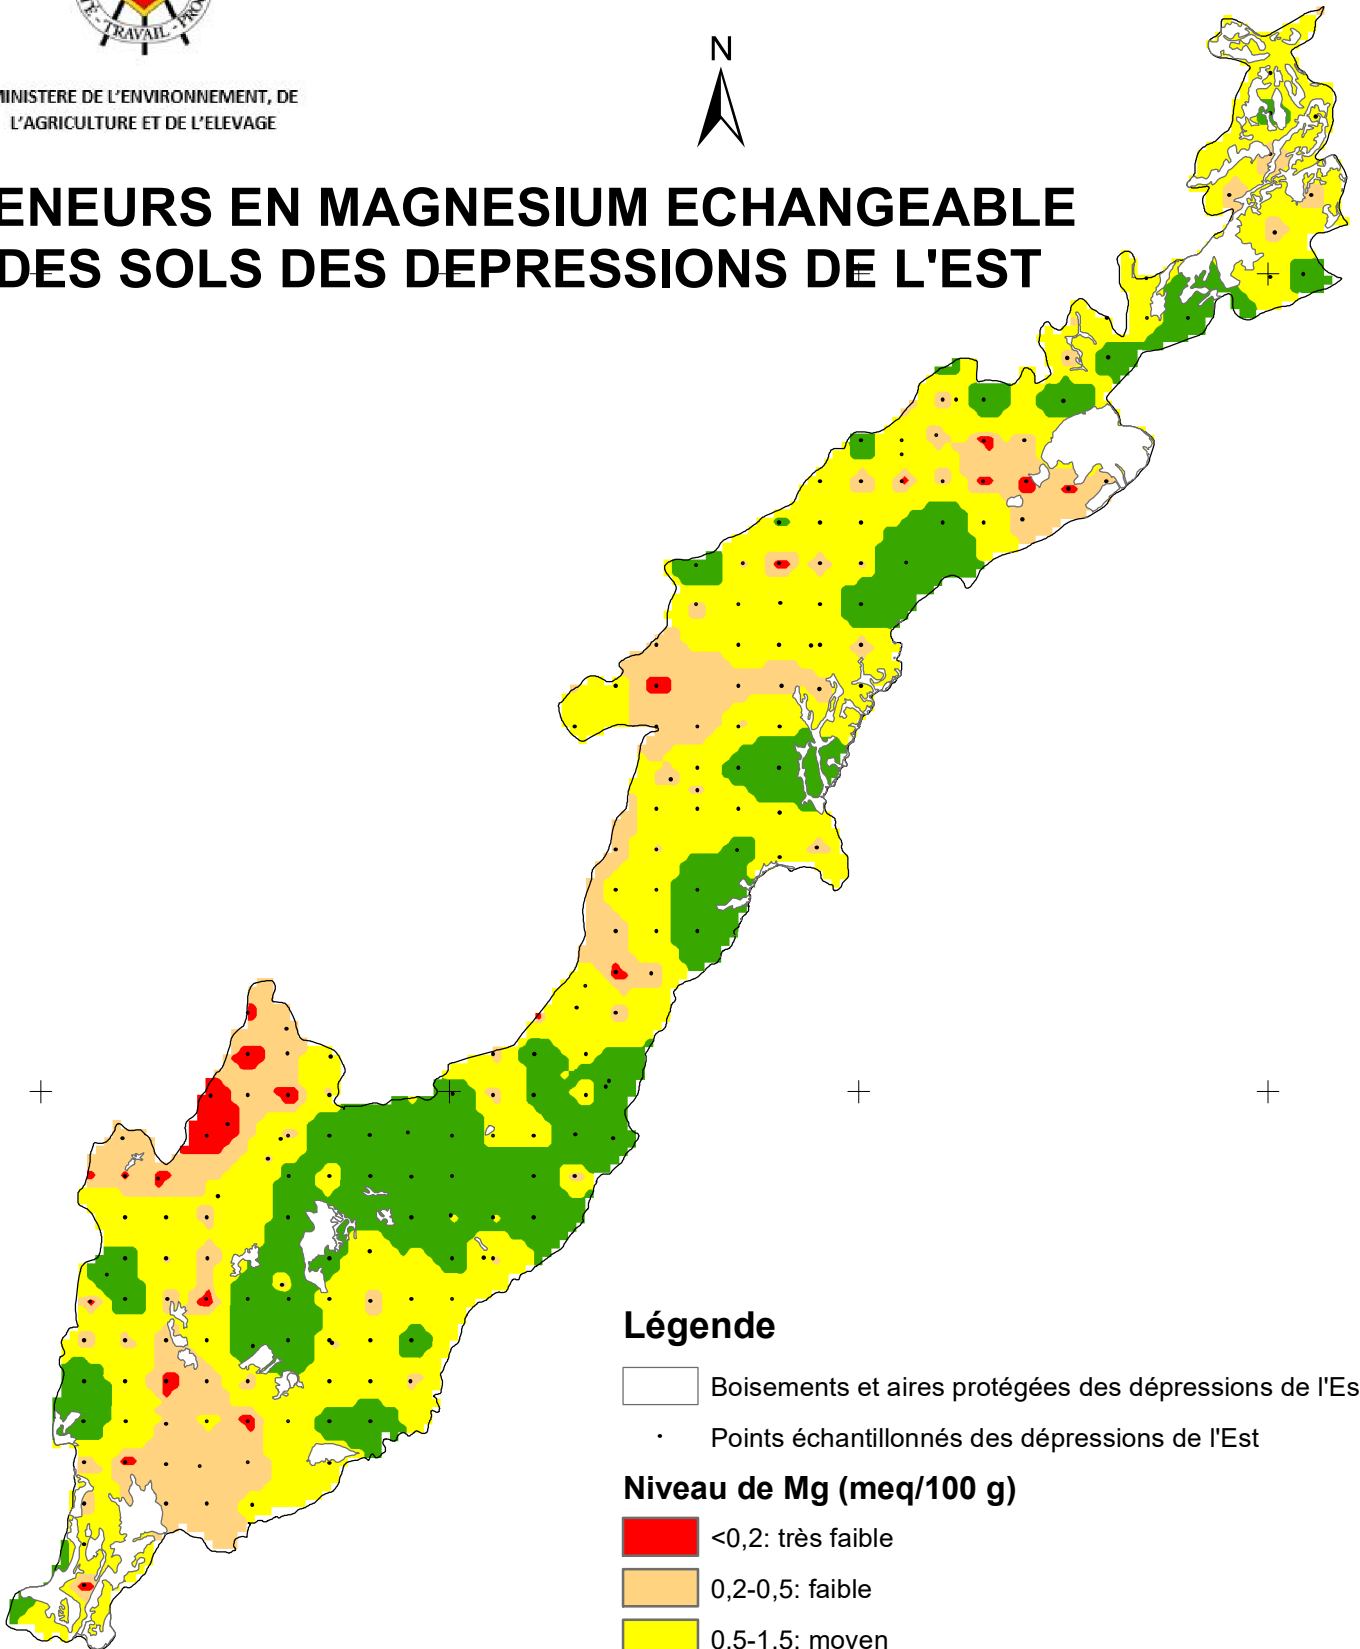

800000 000000

840000 000000

880000 000000

920000 000000

REPUBLIQUE DU BURUNDI

MINISTRE DE L'ENVIRONNEMENT, DE
L'AGRICULTURE ET DE L'ELEVAGE

TENEURS EN MAGNESIUM ECHANGEABLE DES SOLS DES DEPRESSIONS DE L'EST

9640000 000000

9640000 000000

9560000 000000

9560000 000000

Légende

-  Boisements et aires protégées des dépressions de l'Est
-  Points échantillonnés des dépressions de l'Est

Niveau de Mg (meq/100 g)

-  <0,2: très faible
-  0,2-0,5: faible
-  0,5-1,5: moyen
-  >1,5: élevé

Production: Janvier 2022

800000 000000

840000 000000

880000 000000

920000 000000