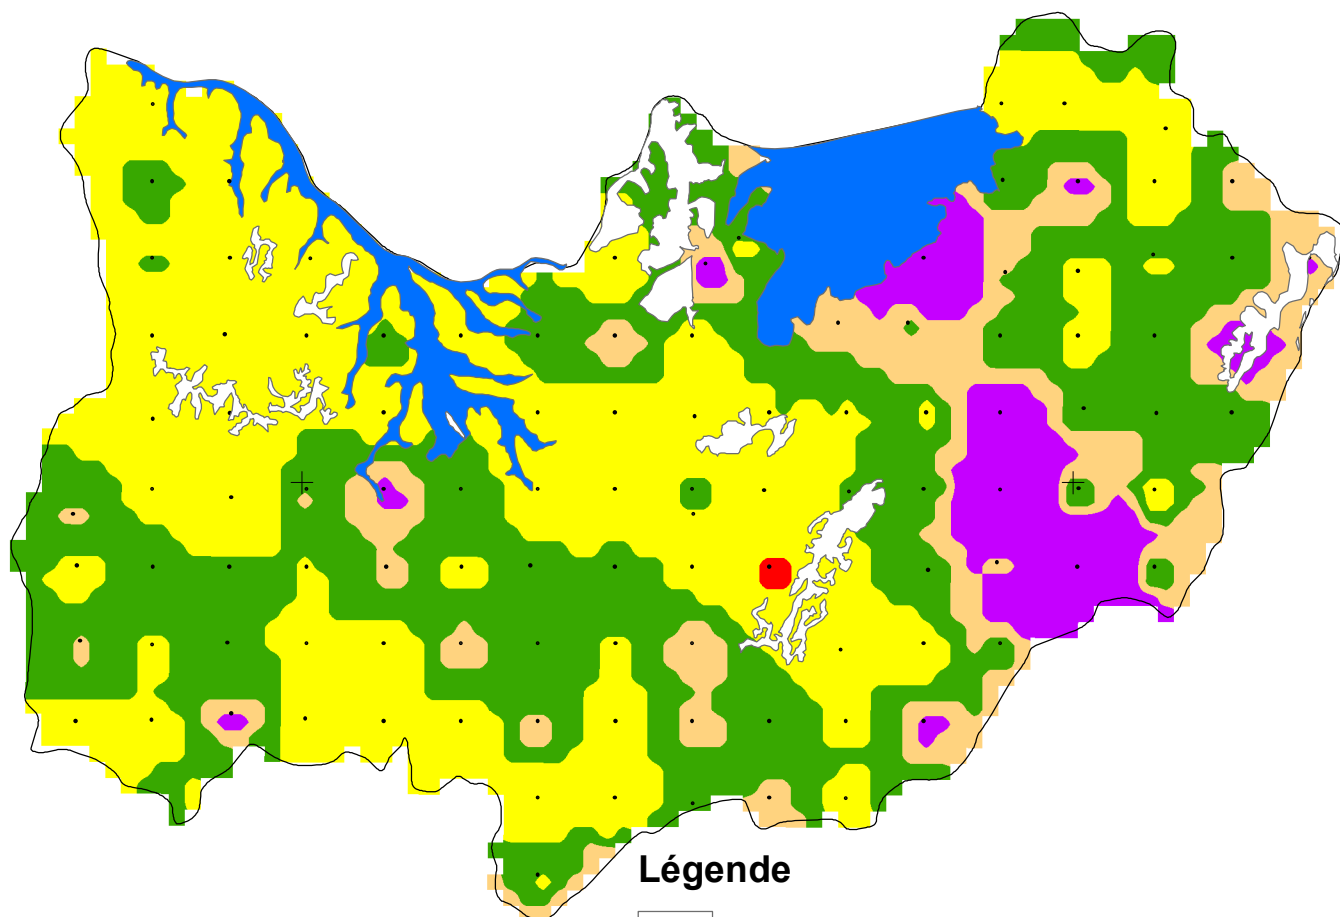

REPUBLIQUE DU BURUNDI

 MINISTRE DE L'ENVIRONNEMENT, DE
L'AGRICULTURE ET DE L'ELEVAGE

RAPPORT Ca/Mg DES SOLS DES DEPRESSIONS DU NORD

Légende

- Boisements et aires protégées du Nord
- Points échantillonnés des dépressions du Nord

Rapport Ca/Mg

- <1: très faible
- 1-3: faible
- 3-4: optimal
- 4-5: élevé
- >5: très élevé

0 5 10 20 km

Production: Janvier 2022