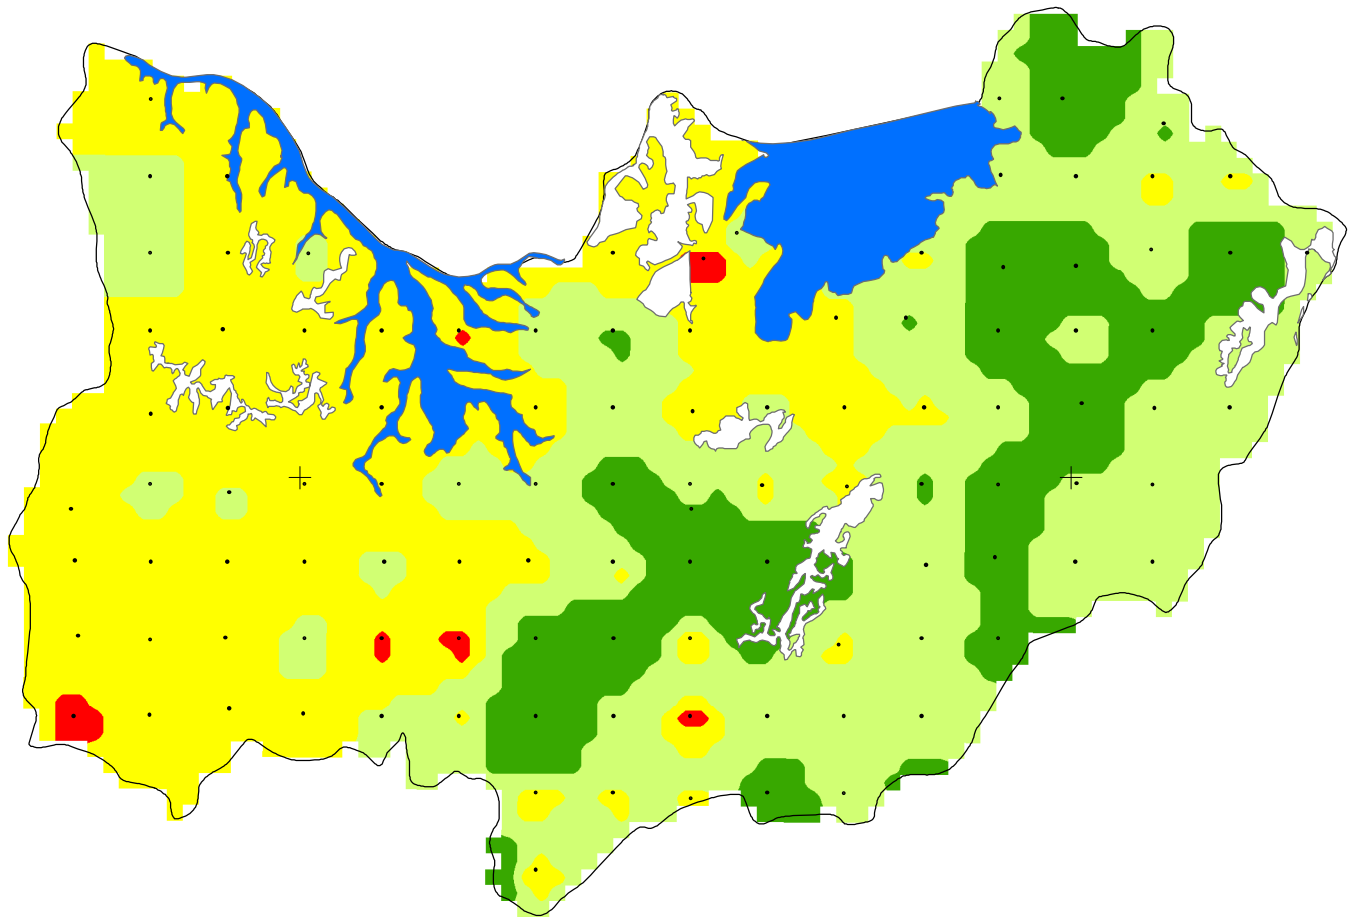

# TENEURS EN CARBONE ORGANIQUE DES SOLS DES DEPRESSIONS DU NORD

## Légende

· Points échantillonnés des dépressions du Nord

□ Boisements et aires protégées du Nord

### Niveau de CO

■ <1%: Très faible

■ 1-2%: Faible

■ 2-3,5%: Moyen

■ >3,5%: Elevé à très élevé

0 5 10 20 km

Production: Janvier 2022

840000.000000