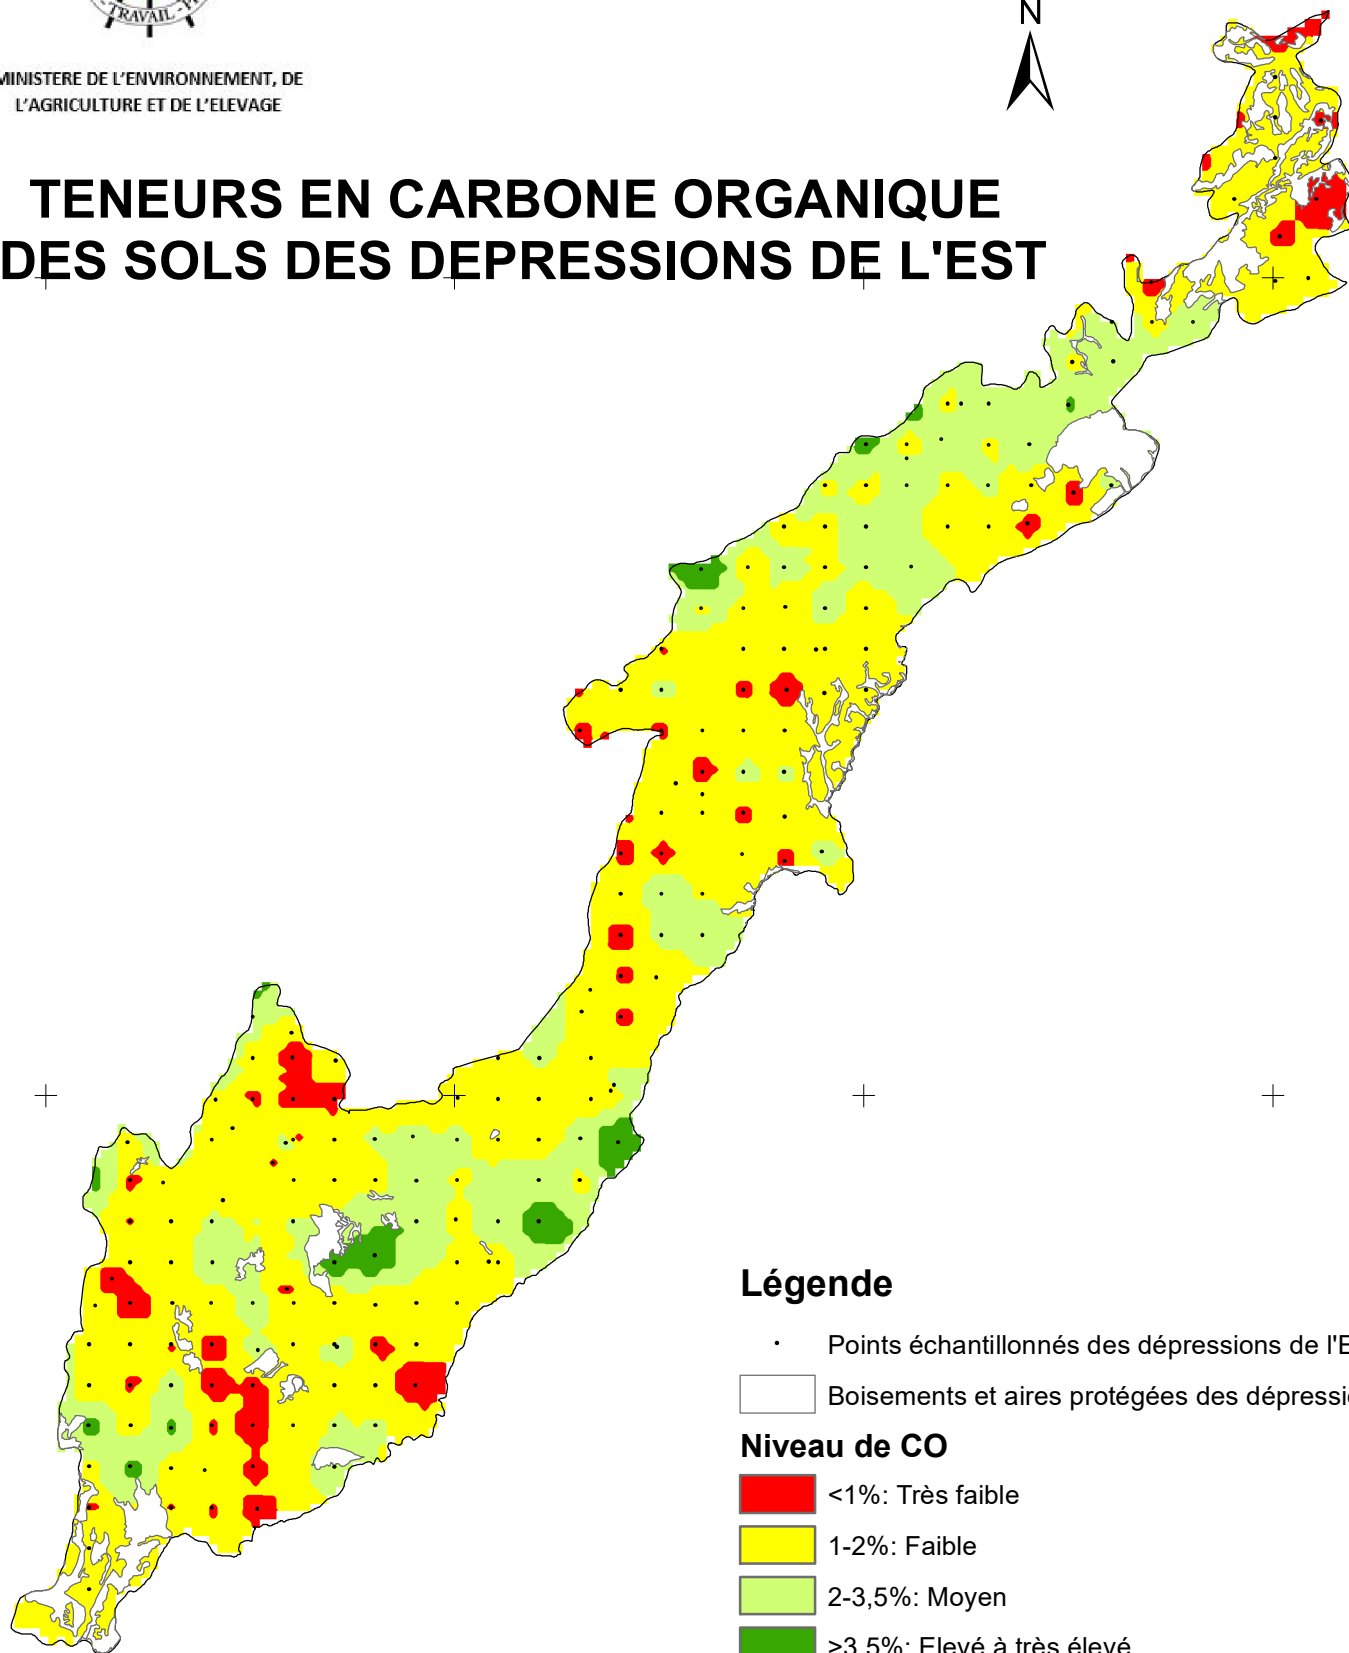

800000 000000

840000 000000

880000 000000

920000 000000

REPUBLIQUE DU BURUNDI

MINISTRE DE L'ENVIRONNEMENT, DE
L'AGRICULTURE ET DE L'ELEVAGE

TENEURS EN CARBONE ORGANIQUE DES SOLS DES DEPRESSIONS DE L'EST

9640000 000000

9640000 000000

9560000 000000

9560000 000000

Légende

• Points échantillonnés des dépressions de l'Est

□ Boisements et aires protégées des dépressions de l'Est

Niveau de CO

■ <1%: Très faible

■ 1-2%: Faible

■ 2-3,5%: Moyen

■ >3,5%: Elevé à très élevé

0 5 10 20 km

Production: Janvier 2022

800000 000000

840000 000000

880000 000000