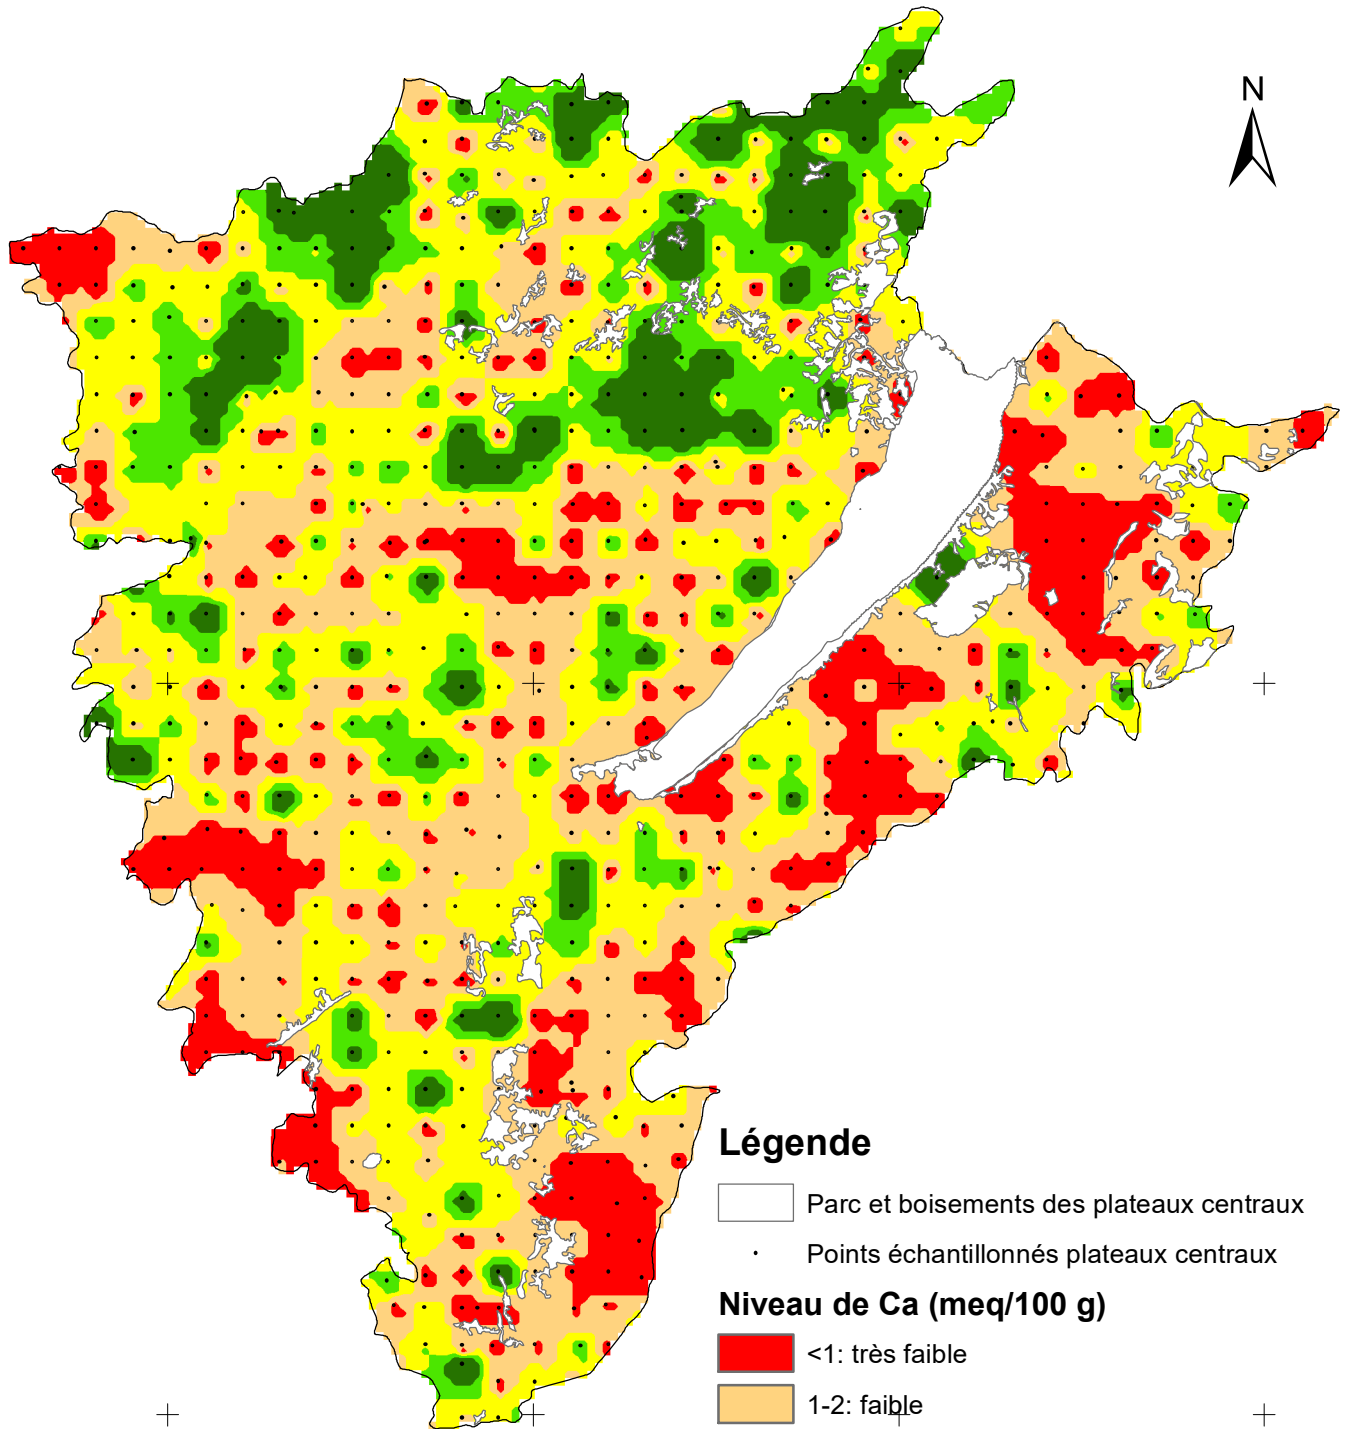

800000 000000

840000 000000

880000 000000

920000 000000

REPUBLIQUE DU BURUNDI

MINISTRE DE L'ENVIRONNEMENT, DE
L'AGRICULTURE ET DE L'ELEVAGE

TENEURS EN CALCIUM ECHANGEABLE DES SOLS DES PLATEAUX CENTRAUX

9720000 000000

9720000 000000

9640000 000000

9640000 000000

9560000 000000

9560000 000000

Légende

- Parc et boisements des plateaux centraux
- Points échantillonnés plateaux centraux

Niveau de Ca (meq/100 g)

- <1: très faible
- 1-2: faible
- 2-3,5: moyen
- 3,5-5: élevé
- >5: très élevé

Production: Janvier 2022

0 5 10 20 km

800000 000000

840000 000000

880000 000000

920000 000000