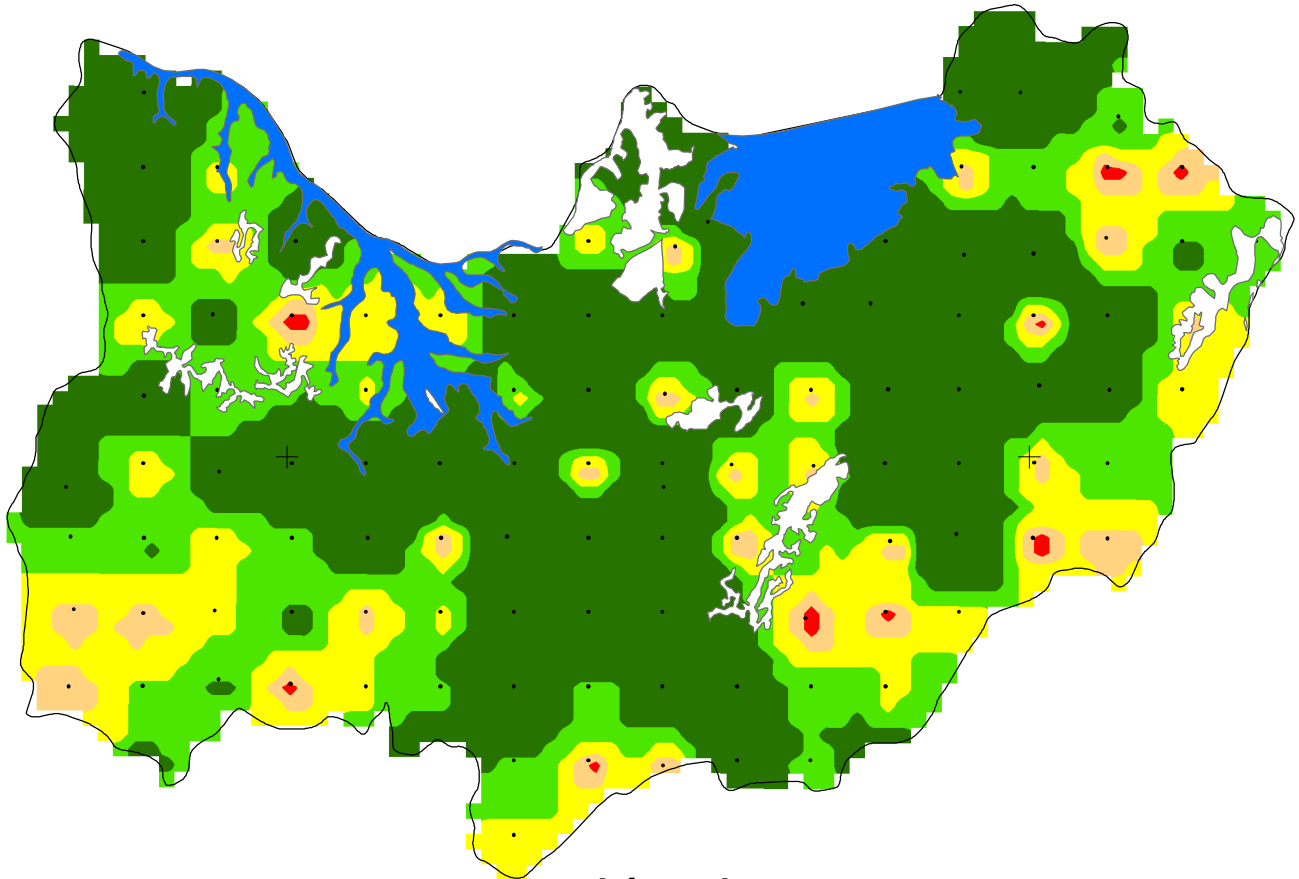

REPUBLIQUE DU BURUNDI

 MINISTRE DE L'ENVIRONNEMENT, DE
L'AGRICULTURE ET DE L'ELEVAGE

TENEURS EN MAGNESIUM ECHANGEABLE DES SOLS DES DEPRESSIONS DU NORD

Légende

-  Boisements et aires protégées du Nord
-  Points échantillonnés des dépressions du Nord

Niveau de Ca (meq/100 g)

-  <1: très faible
-  1-2: faible
-  2-3,5: moyen
-  3,5-5: élevé
-  >5: très élevé

Production: Janvier 2022