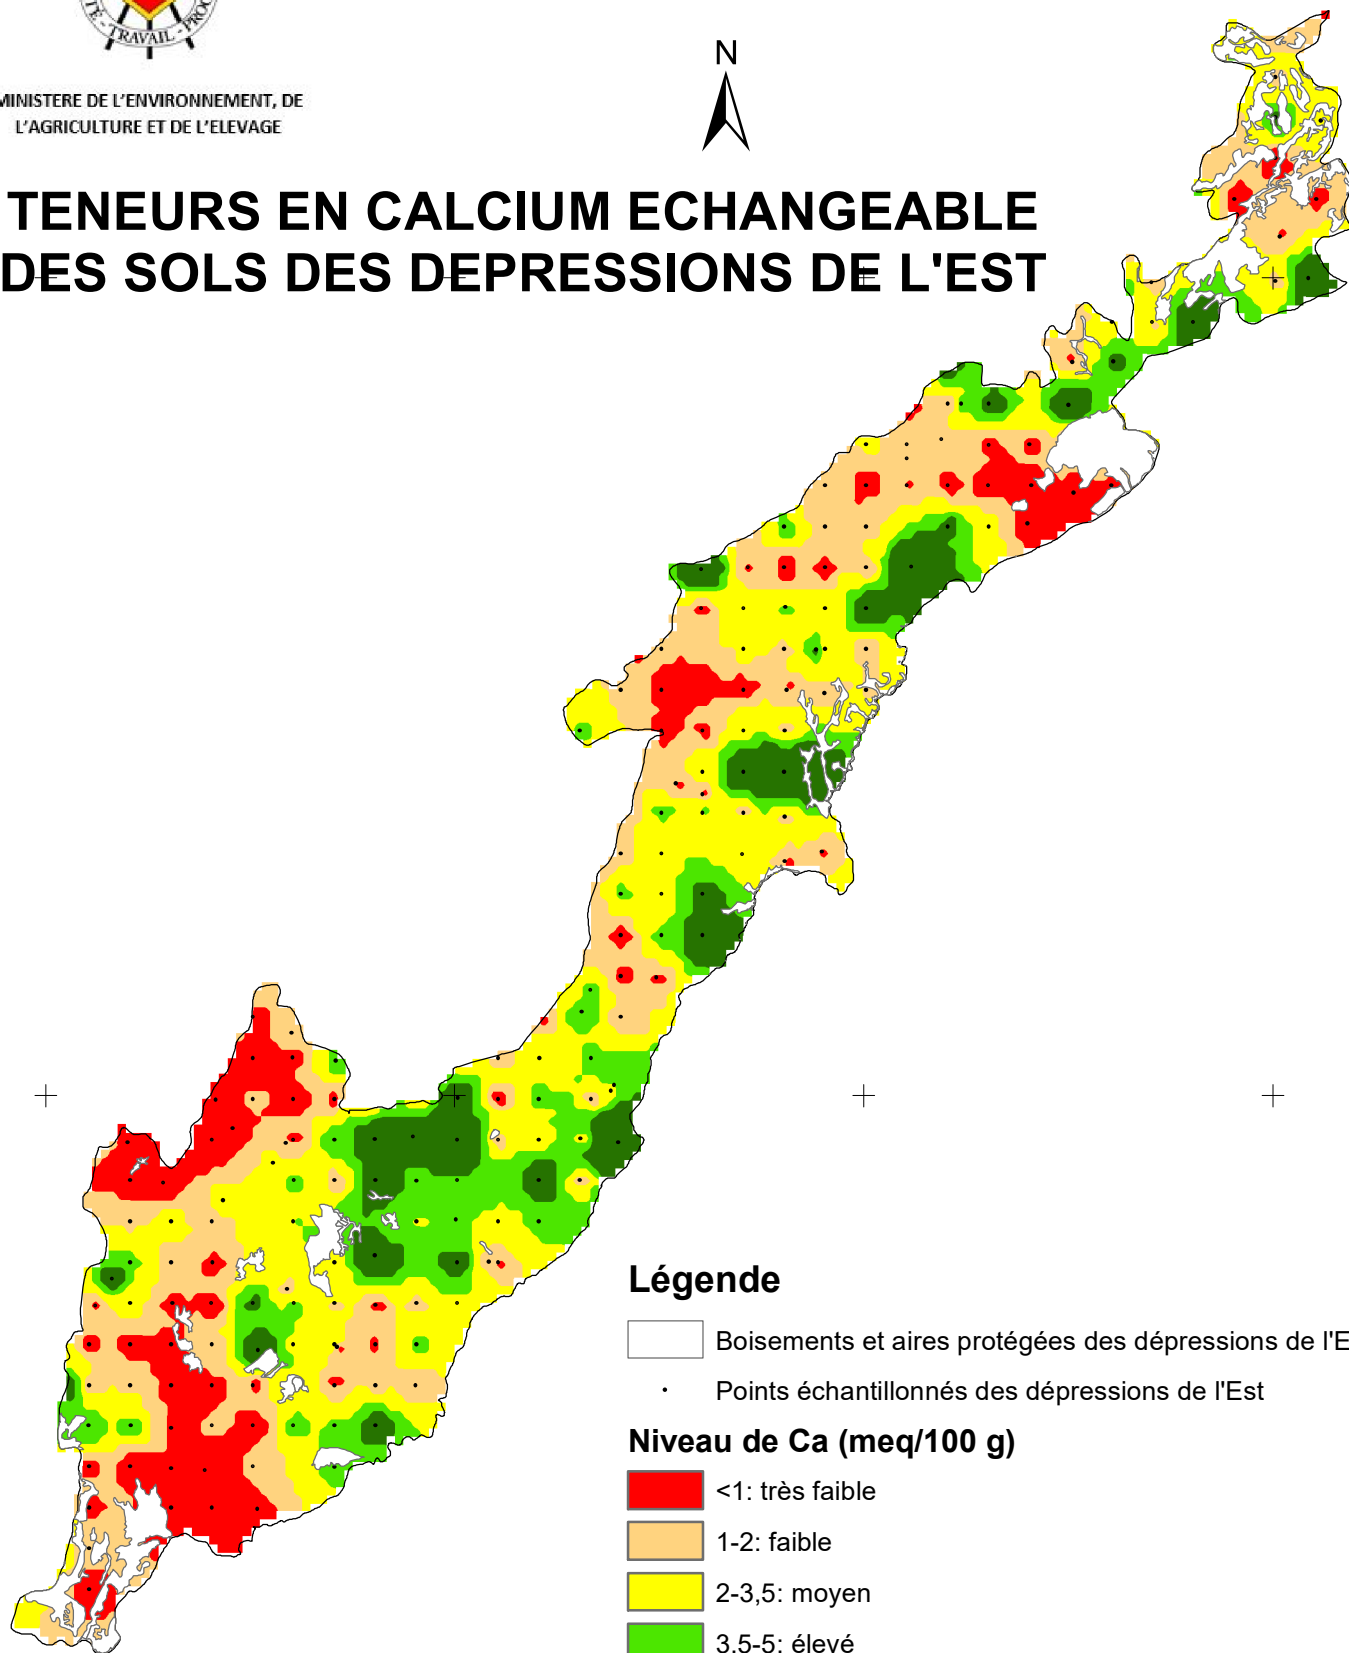

800000 000000

840000 000000

880000 000000

920000 000000

REPUBLIQUE DU BURUNDI

MINISTRE DE L'ENVIRONNEMENT, DE
L'AGRICULTURE ET DE L'ELEVAGE

TENEURS EN CALCIUM ECHANGEABLE DES SOLS DES DEPRESSIONS DE L'EST

9640000 000000

9640000 000000

9560000 000000

9560000 000000

Légende

-  Boisements et aires protégées des dépressions de l'Est
-  Points échantillonnés des dépressions de l'Est

Niveau de Ca (meq/100 g)

-  <1: très faible
-  1-2: faible
-  2-3,5: moyen
-  3,5-5: élevé
-  >5: très élevé

Production: Janvier 2022

800000 000000

840000 000000

880000 000000

920000 000000