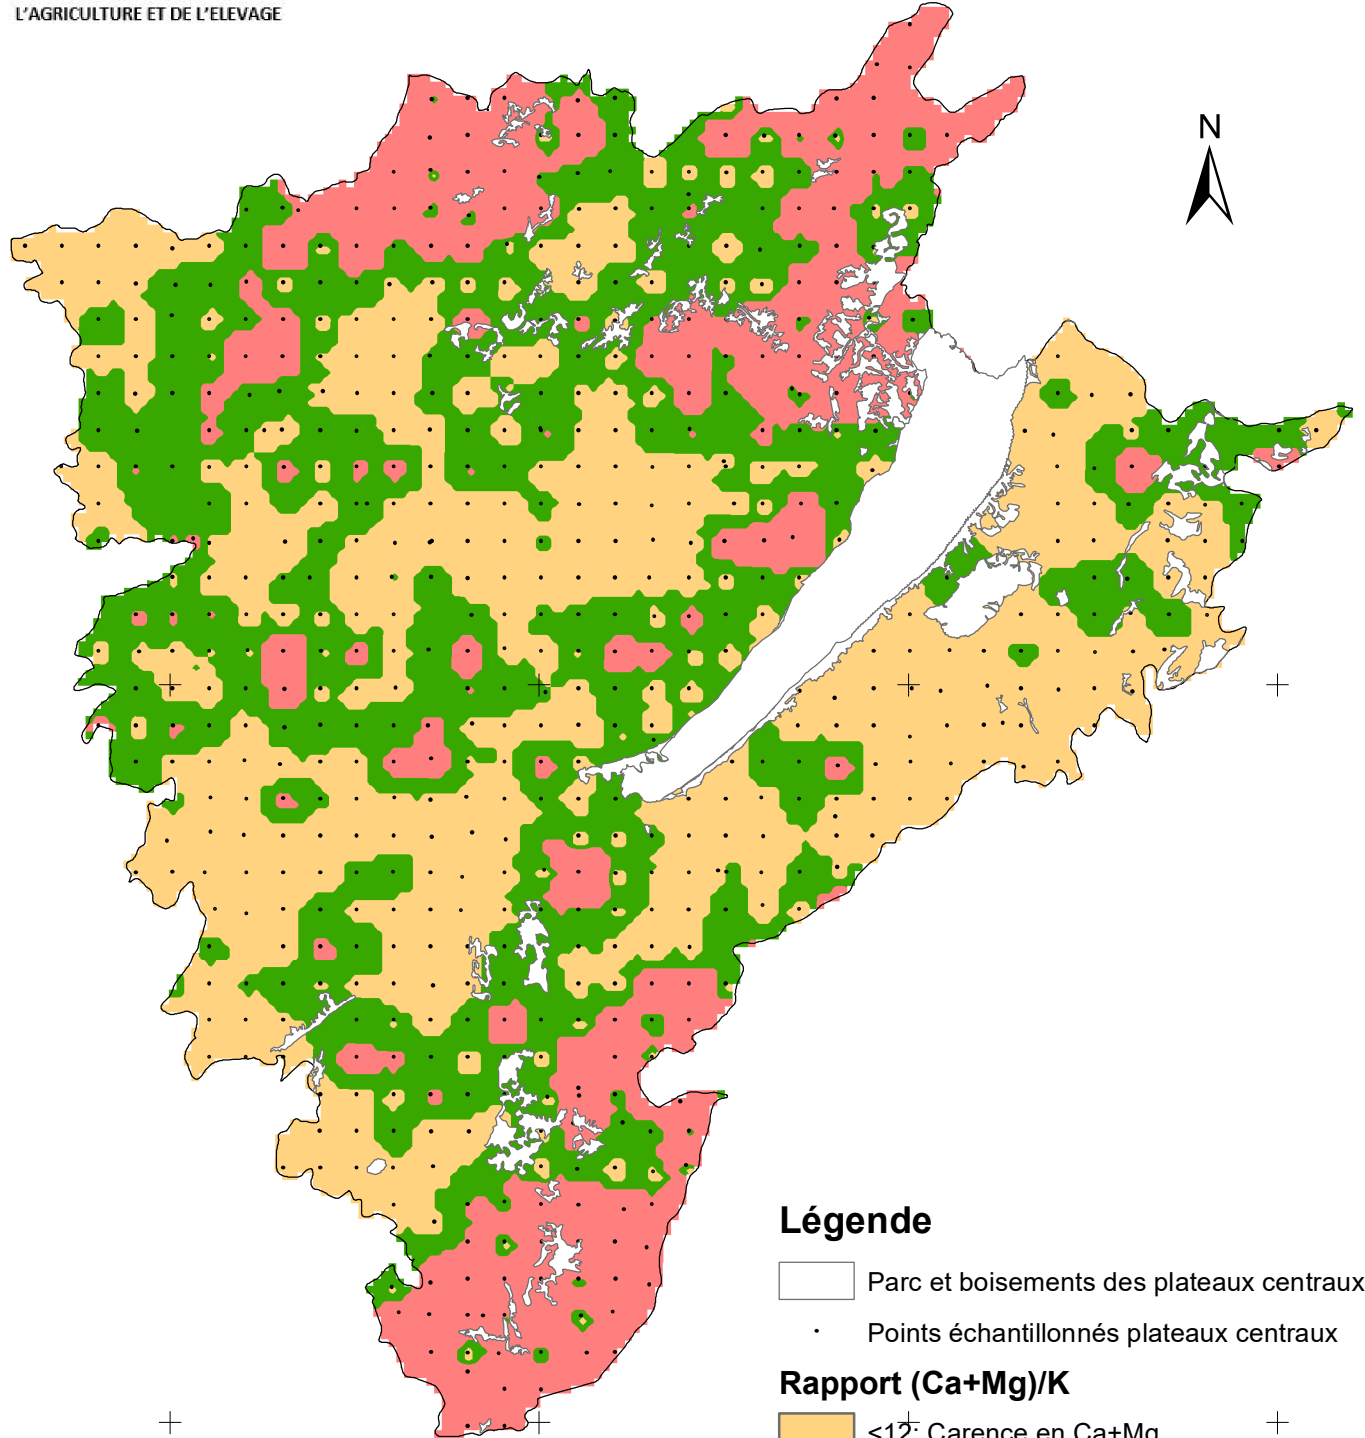

800000.000000

840000.000000

880000.000000

920000.000000

REPUBLIQUE DU BURUNDI

RAPPORT (Ca+Mg)/K DES SOLS DES PLATEAUX CENTRAUX

MINISTRE DE L'ENVIRONNEMENT, DE L'AGRICULTURE ET DE L'ELEVAGE

Légende

-  Parc et boisements des plateaux centraux
-  Points échantillonnés plateaux centraux

Rapport (Ca+Mg)/K

-  <12: Carence en Ca+Mg
-  12-30: Optimal
-  >30: Carence en K

0 5 10 20 km

Production: Janvier 2022

800000.000000

840000.000000

880000.000000

920000.000000

9720000.000000

9640000.000000

9560000.000000

9720000.000000