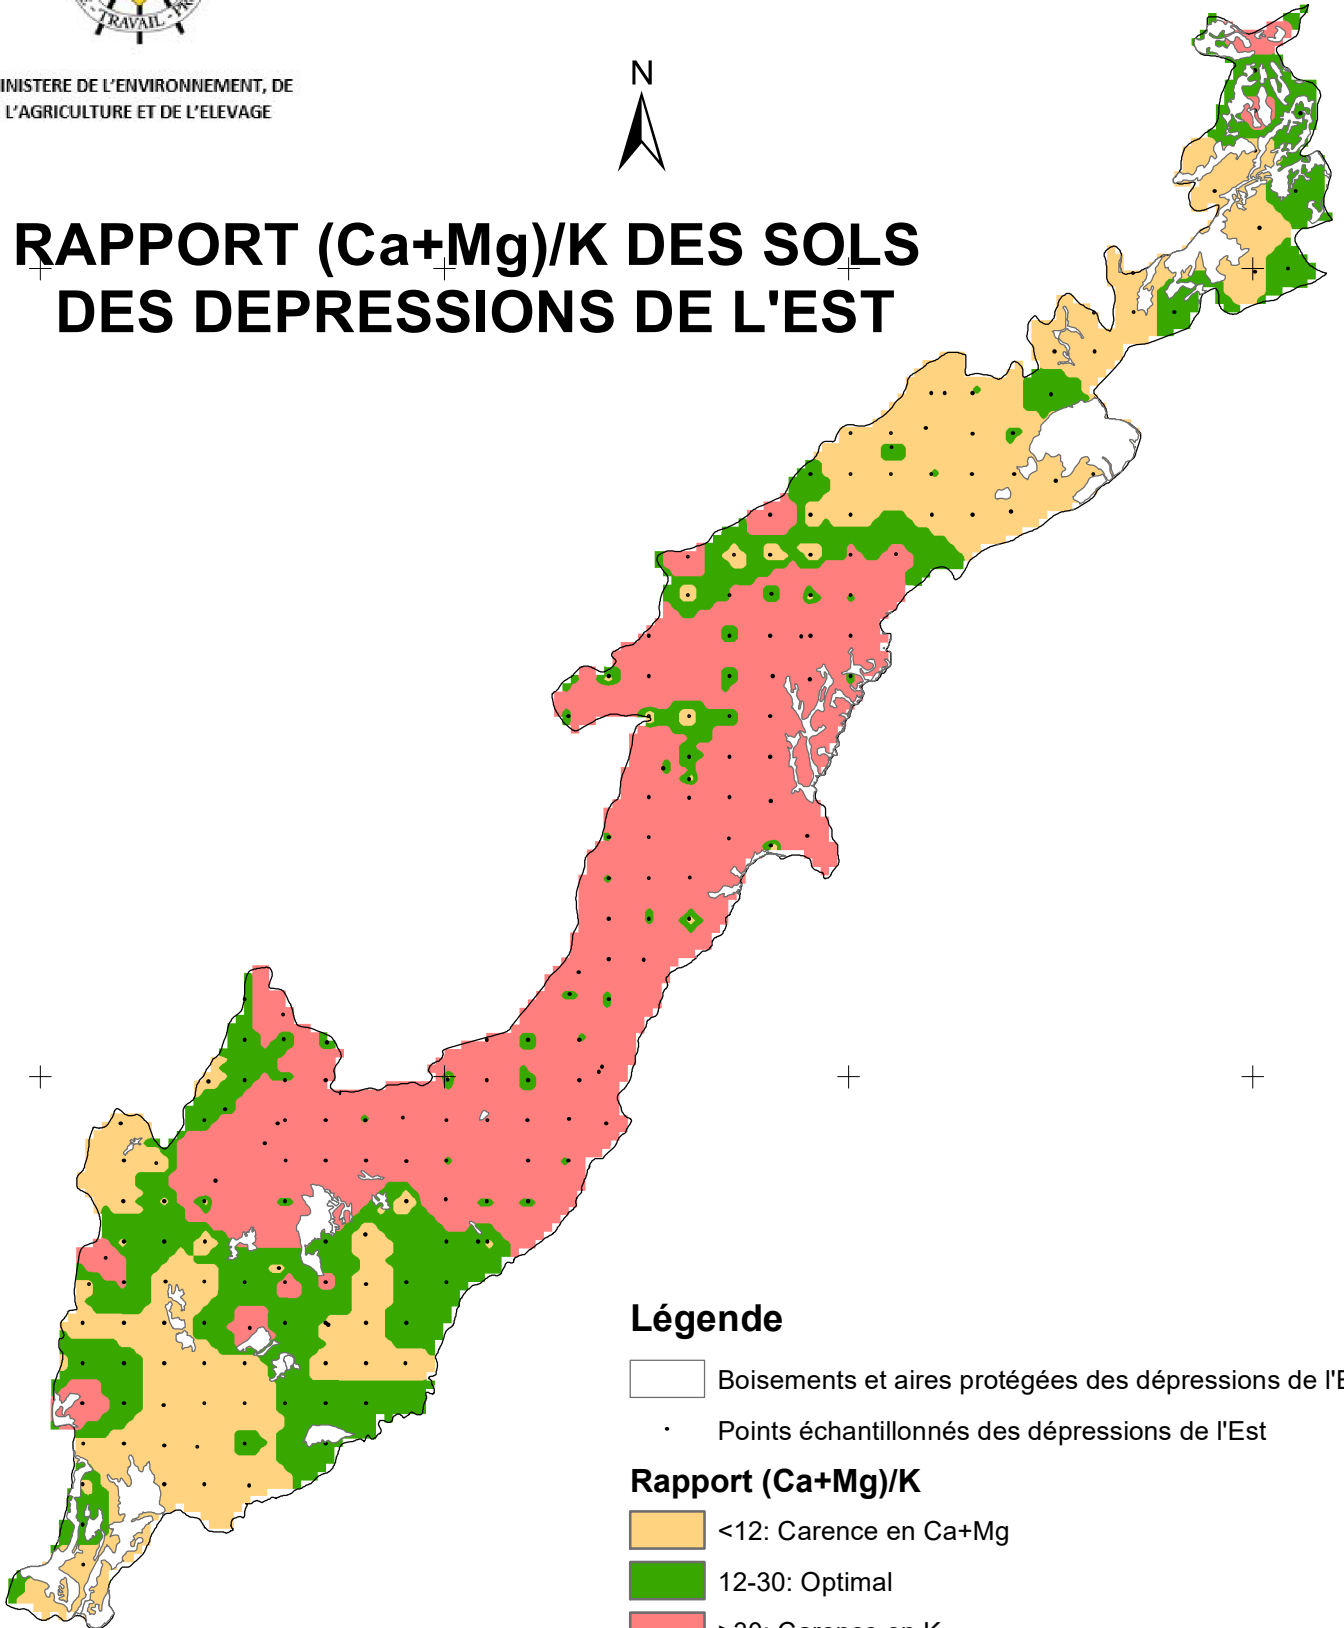

800000.000000

840000.000000

880000.000000

920000.000000

REPUBLIQUE DU BURUNDI

MINISTRE DE L'ENVIRONNEMENT, DE
L'AGRICULTURE ET DE L'ELEVAGE

RAPPORT (Ca+Mg)/K DES SOLS DES DEPRESSIONS DE L'EST

Légende

-  Boisements et aires protégées des dépressions de l'Est
-  Points échantillonnés des dépressions de l'Est

Rapport (Ca+Mg)/K

-  <12: Carence en Ca+Mg
-  12-30: Optimal
-  >30: Carence en K

Production: Janvier 2022