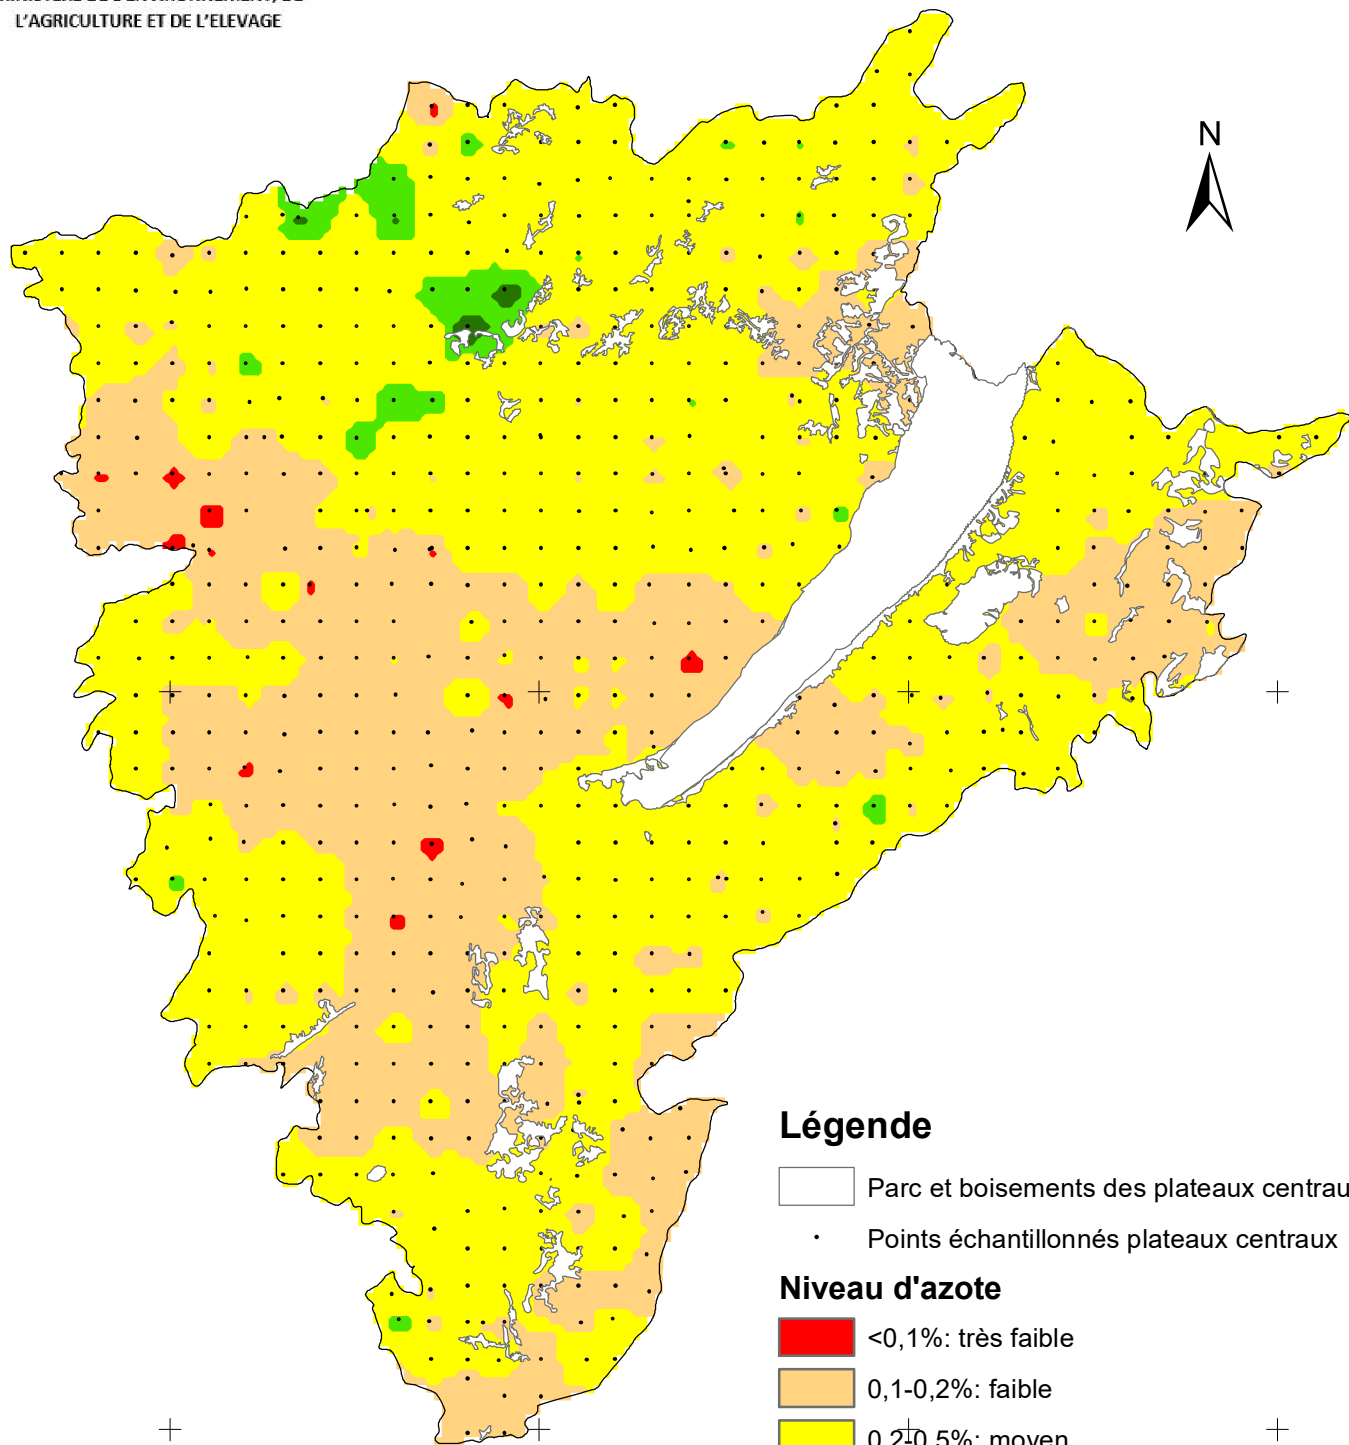

800000 000000

840000 000000

880000 000000

920000 000000

REPUBLIQUE DU BURUNDI

# TENEURS EN AZOTE TOTAL DES SOLS DES PLATEAUX CENTRAUX

MINISTRE DE L'ENVIRONNEMENT, DE  
L'AGRICULTURE ET DE L'ELEVAGE

## Légende

-  Parc et boisements des plateaux centraux
-  Points échantillonnés plateaux centraux

## Niveau d'azote

-  <0,1%: très faible
-  0,1-0,2%: faible
-  0,2-0,5%: moyen
-  0,5-1,0: élevé
-  >1,0%: très élevé

0 5 10 20 km

Production: Janvier 2022

800000 000000

840000 000000

880000 000000

920000 000000