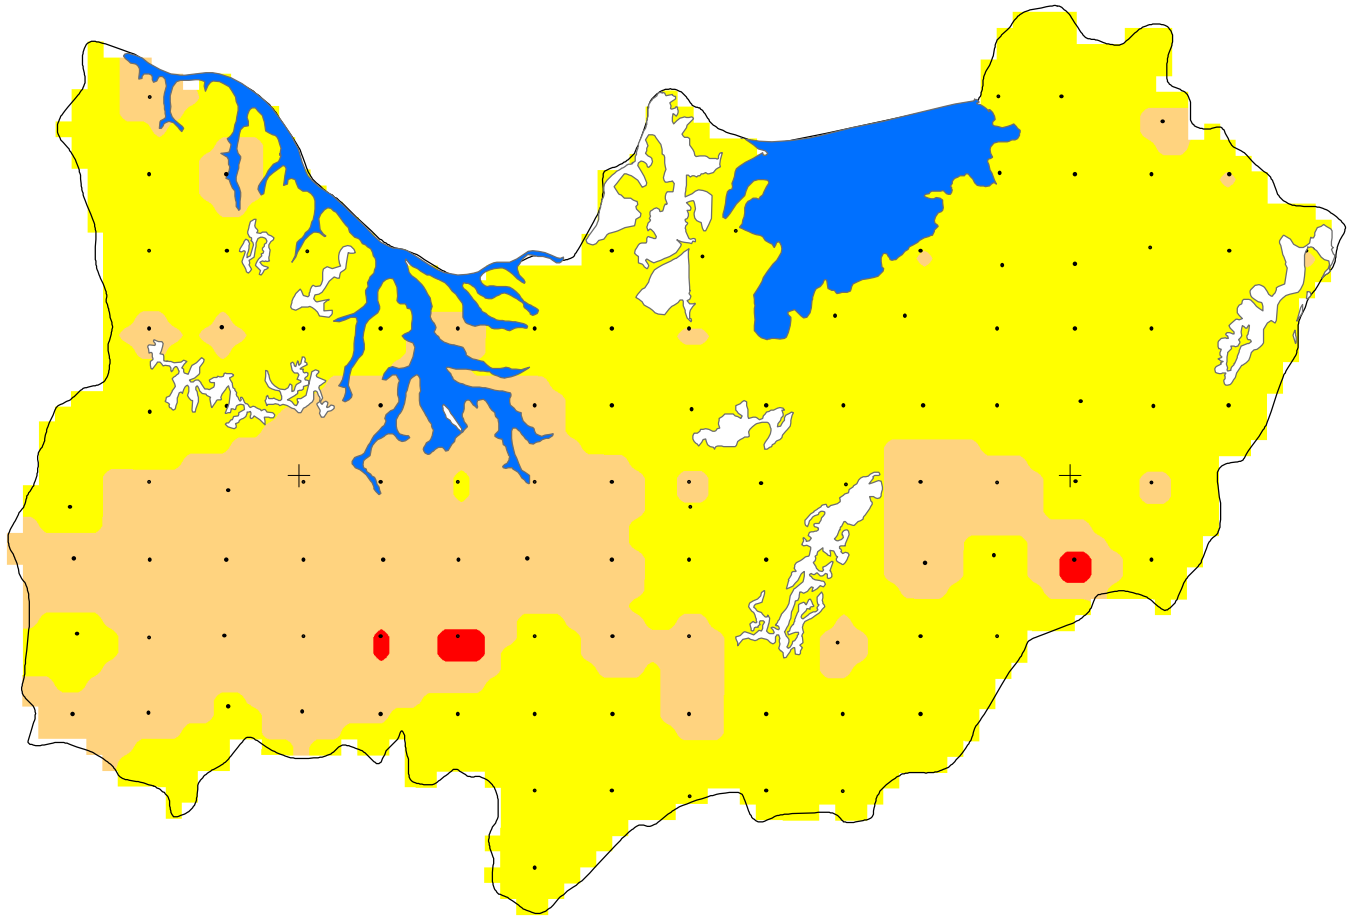

REPUBLIQUE DU BURUNDI

MINISTRE DE L'ENVIRONNEMENT, DE L'AGRICULTURE ET DE L'ELEVAGE

# TENEURS EN AZOTE TOTAL DES SOLS DES DEPRESSIONS DU NORD

9720000.000000

9720000.000000

## Légende

-  Boisements et aires protégées du Nord
-  Points échantillonnés des dépressions du Nord