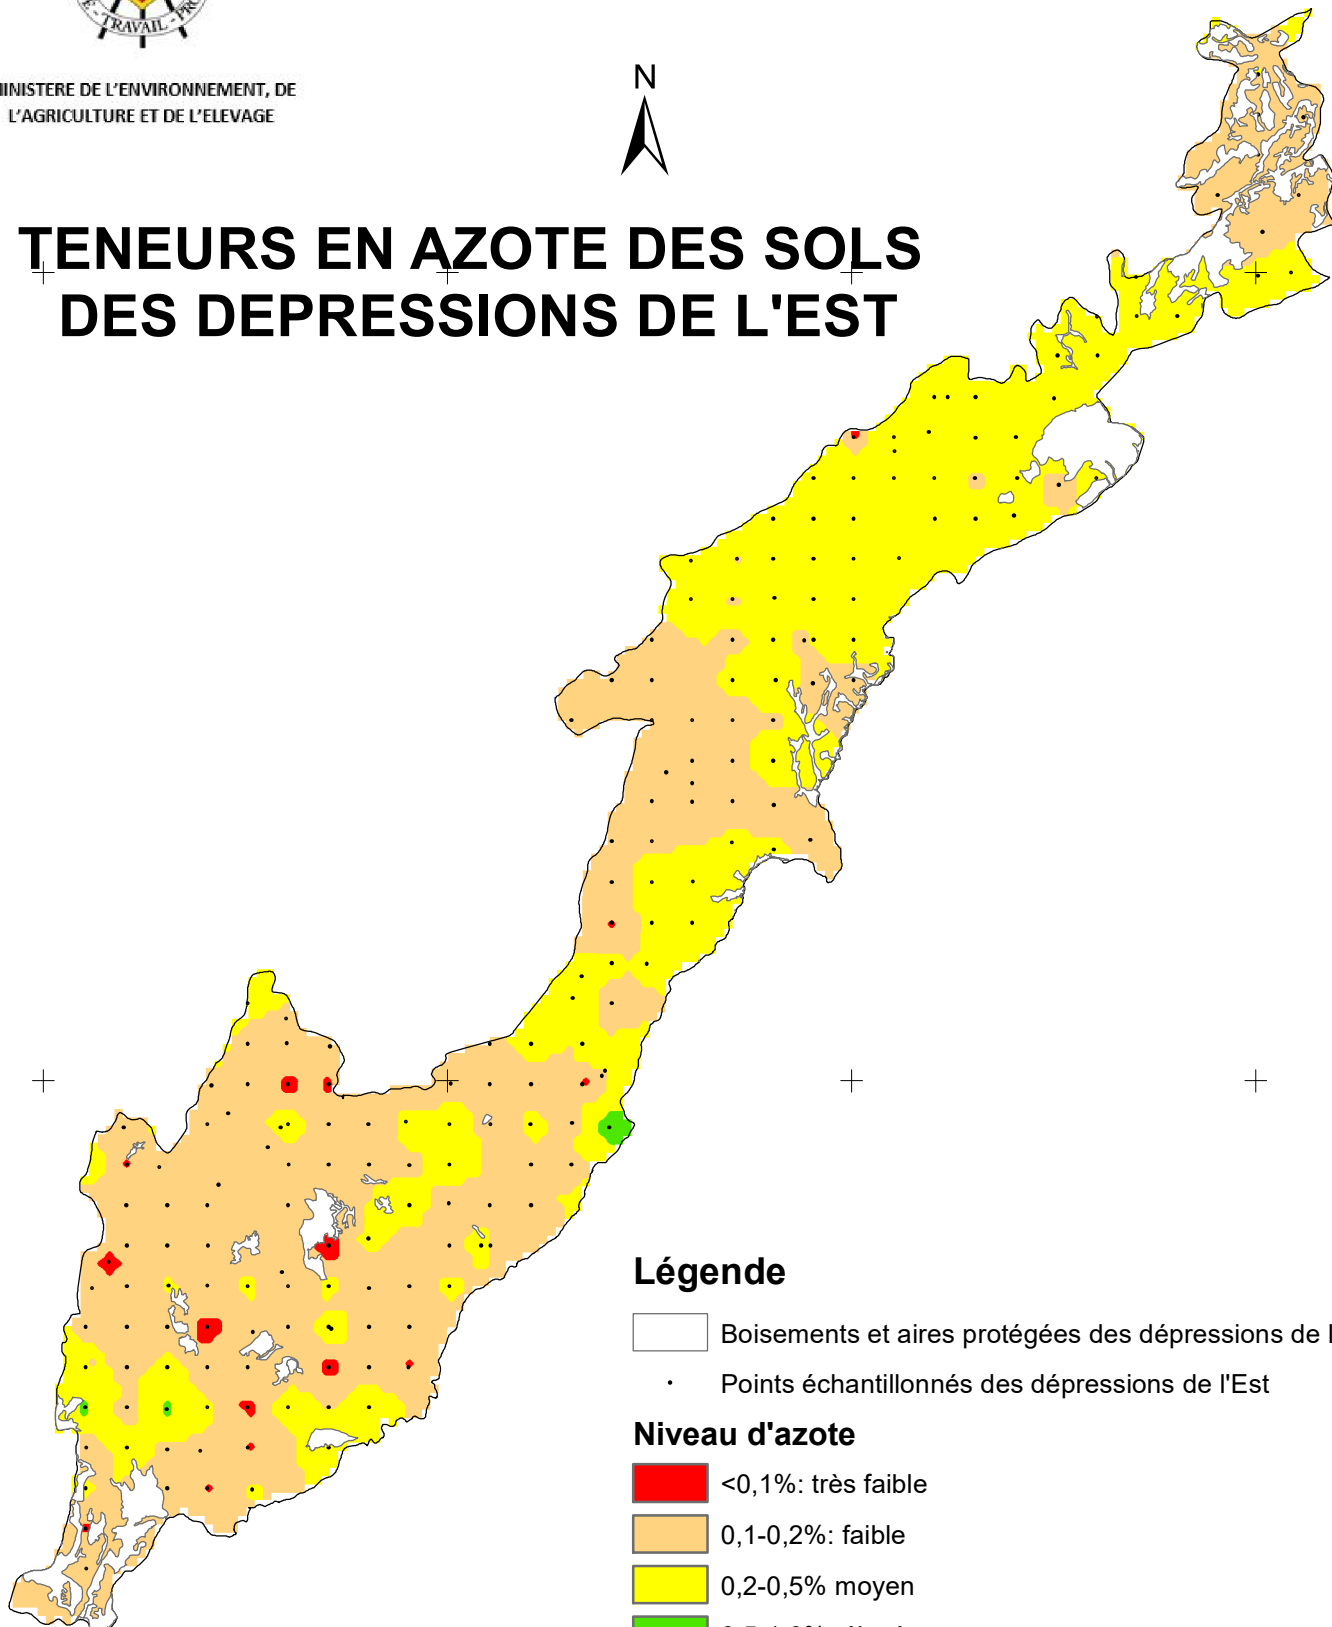

800000.000000

840000.000000

880000.000000

920000.000000

REPUBLIQUE DU BURUNDI

MINISTRE DE L'ENVIRONNEMENT, DE
L'AGRICULTURE ET DE L'ELEVAGE

TENEURS EN AZOTE DES SOLS DES DEPRESSIONS DE L'EST

9640000.000000

9640000.000000

9560000.000000

9560000.000000

Légende

-  Boisements et aires protégées des dépressions de l'Est
-  Points échantillonnés des dépressions de l'Est

Niveau d'azote

-  <0,1%: très faible
-  0,1-0,2%: faible
-  0,2-0,5%: moyen
-  0,5-1,0%: élevé

Production: Janvier 2022

800000.000000

840000.000000

880000.000000

920000.000000