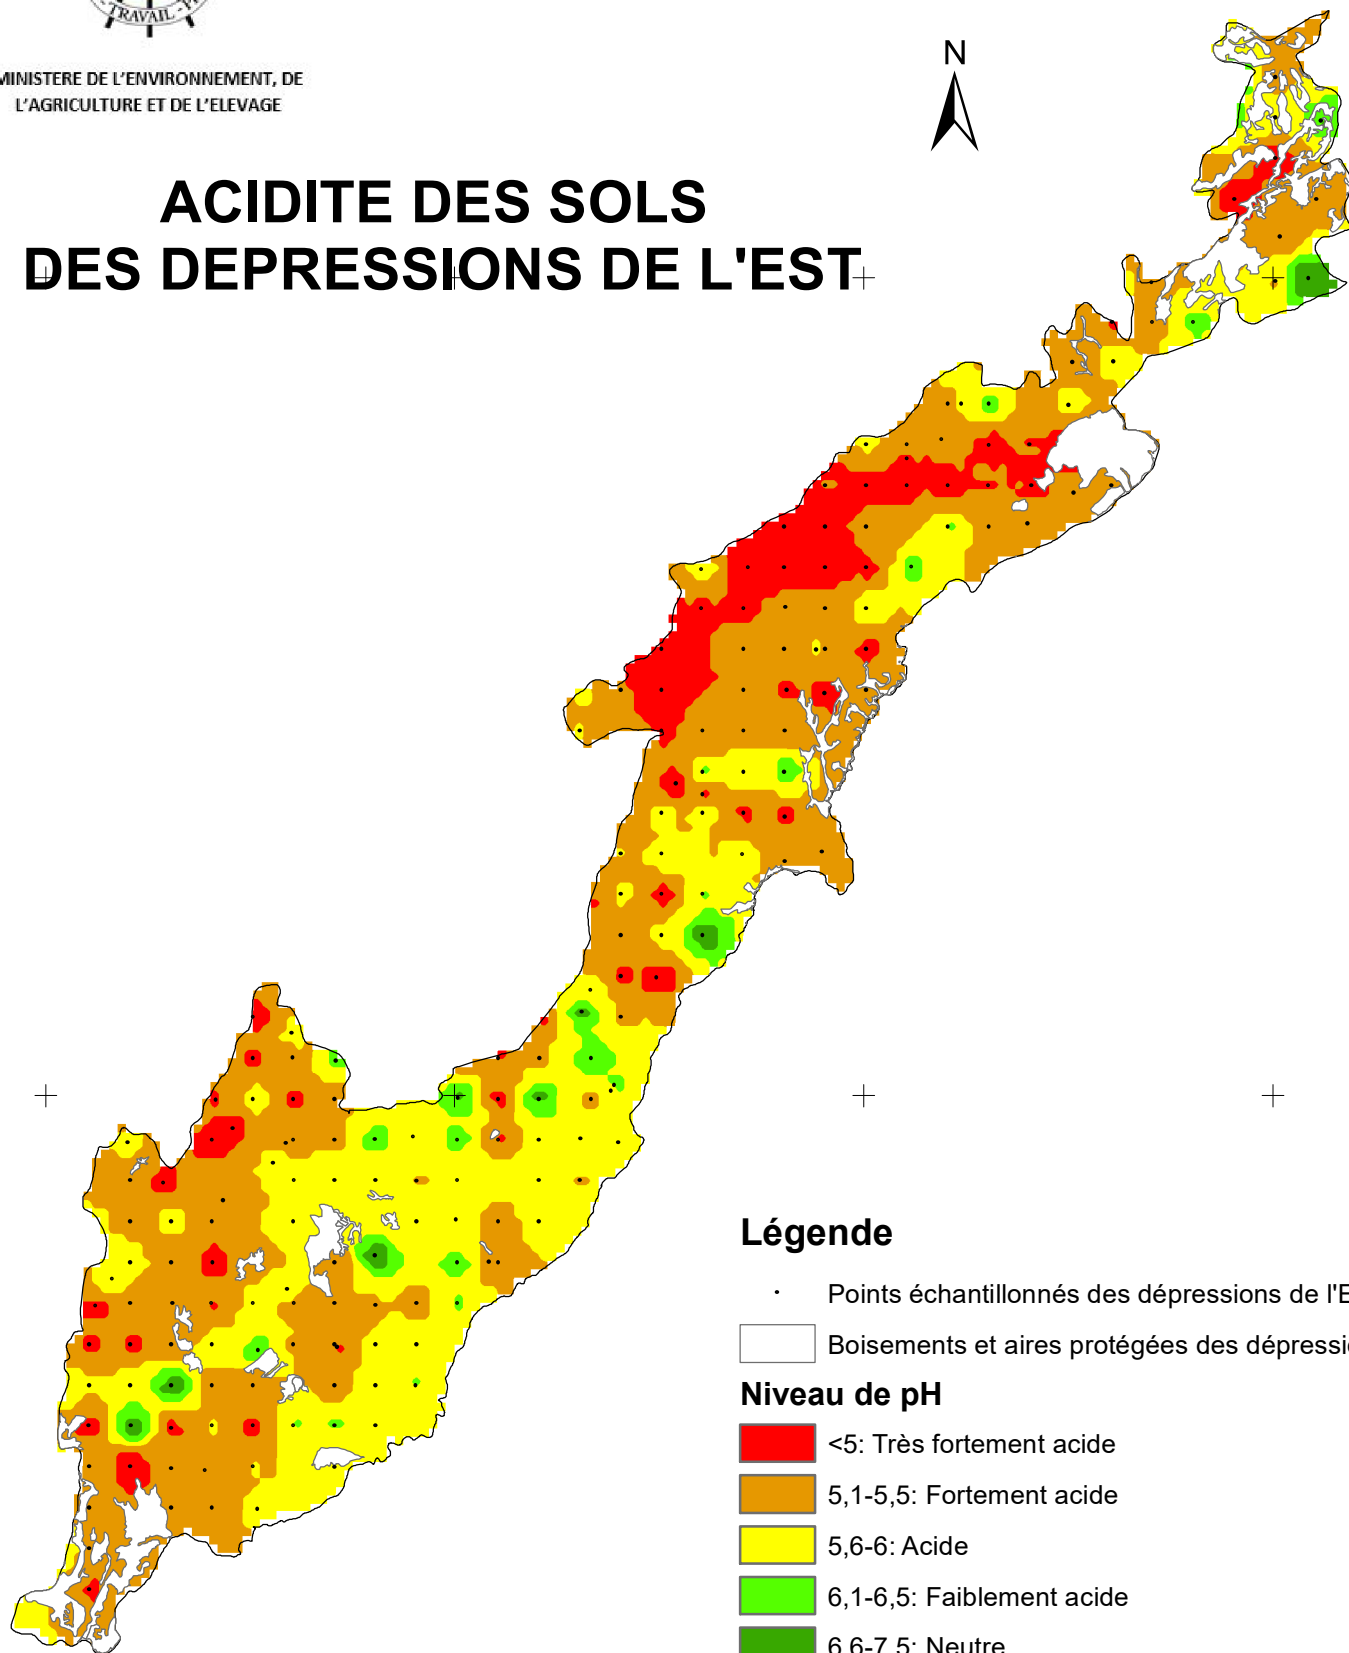

800000 000000

840000 000000

880000 000000

920000 000000

REPUBLIQUE DU BURUNDI

MINISTRE DE L'ENVIRONNEMENT, DE
L'AGRICULTURE ET DE L'ELEVAGE

ACIDITE DES SOLS DES DEPRESSIONS DE L'EST

9640000 000000

9640000 000000

9560000 000000

9560000 000000

Légende

· Points échantillonnés des dépressions de l'Est

□ Boisements et aires protégées des dépressions de l'Est

Niveau de pH

■ <5: Très fortement acide

■ 5,1-5,5: Fortement acide

■ 5,6-6: Acide

■ 6,1-6,5: Faiblement acide

■ 6,6-7,5: Neutre

0 5 10 20 km

Production: Janvier 2022

800000 000000

840000 000000